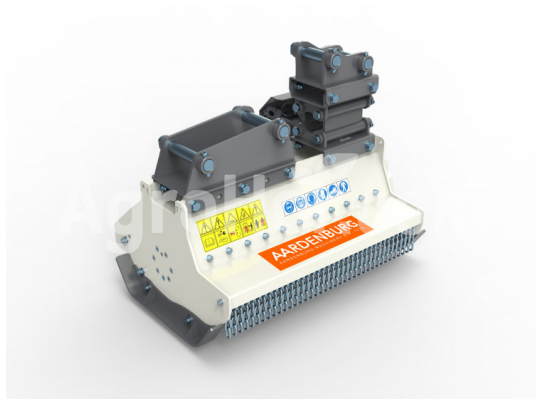

AARDENBURG X-Delta Orbit S 1200

Mulcher pre bagre 120 cm

Sídlo spoločnosti

Agrohof Kft.
6064 Tiszaug, Bokros tanya 16.

Predaj

+421 918 233 200
info@agrohof.com

<https://agrohof.sk/sku/a01-9417>

Parametre

Meno	Jednotka
Pracovná šírka	1200 mm
V-Belty	3 pcs
Šírka	1380 mm
Dĺžka	860 mm
Výška	640 mm
Hmotnosť	414 kg
Prietok oleja	70-100 l/min
Tlak oleja	200-220 bar
Kladivá	20 pcs

Popis

Extrémne robustný a robustný stroj, vynikajúca voľba pre ťažké ston drvenie a lesné práce. Stroj má pracovné šírky 1000 a 1200 mm. Je vybavený 360° rotujúcimi lesníckymi kladivami.

Špeciálny dizajn puzdra kladiva umožňuje profesionálne štiepanie s extrémnou trvanlivosťou.

Je vybavený hydraulicky poháňaným, dvojfázovým hydraulickým motorom a prevodovkou V pásu.

Na bezpečnú a spoľahlivú prevádzku je potrebný tlak 220 barov oleja a 70-100 l/min prietoku oleja.

Je vybavený 2 rôznymi typmi mechanických spojok, čo je univerzálny stroj, čo je oveľa jednoduchšie pre priemerného používateľa pripojiť k rýpadla.

- - Reverzibilné dvojhranné kladivá
- - Zadný sledovací valec
- - Nastaviteľné výškové podložky
- - Predné bezpečnostné reťaze na ochranu proti rozliatiu
- - Bezpečnostný tlakový ventil
- -pripevňovací držiak SKF
- - Rýchlosť nápravy kladiva: 2000
- -2200 ot/min