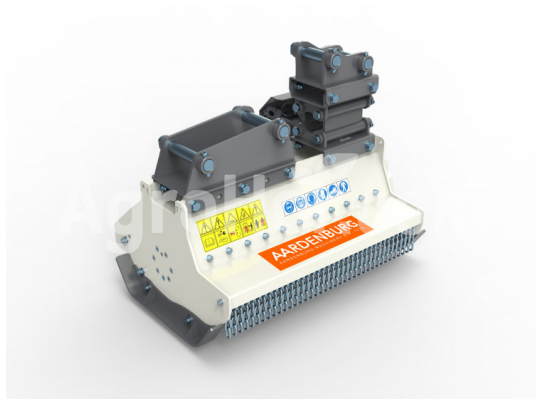

## AARDENBURG X-Delta Orbit S 1200

Mulcher pre bagre 120 cm

### Parameters

Name	Unit
Pracovná šírka	1200 mm
V-Belty	3 pcs
Šírka	1380 mm
Dĺžka	860 mm
Výška	640 mm
Hmotnosť	414 kg
Prietok oleja	70-100 l/min
Tlak oleja	200-220 bar
Kladivá	20 pcs

### Description

Extrémne robustný a robustný stroj, vynikajúca voľba pre ťažké ston drvenie a lesné práce. Stroj má pracovné šírky 1000 a 1200 mm. Je vybavený 360° rotujúcimi lesníckymi kladivami.

Špeciálny dizajn puzdra kladiva umožňuje profesionálne štiepanie s extrémnou trvanlivosťou.

Je vybavený hydraulicky poháňaným, dvojfázovým hydraulickým motorom a prevodovkou V pásu.

Na bezpečnú a spoľahlivú prevádzku je potrebný tlak 220 barov oleja a 70-100 l/min prietoku oleja.

Je vybavený 2 rôznymi typmi mechanických spojok, čo je univerzálny stroj, čo je oveľa jednoduchšie pre priemerného používateľa pripojiť k rýpadla.