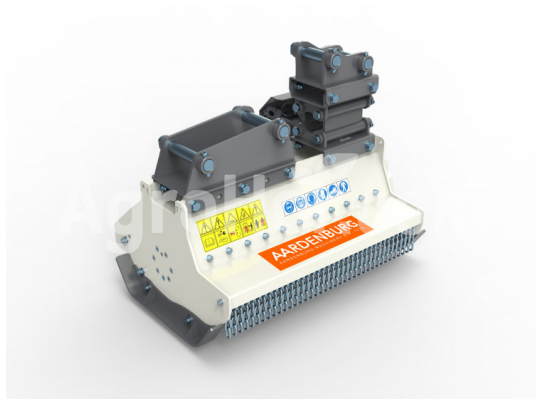

AARDENBURG X-Delta Orbit S 1200

Mulcher pre bagre 120 cm

Sídlo spoločnosti

Agrohof Kft.
6064 Tiszaug, Bokros tanya 16.

Predaj

+421 918 233 200
info@agrohof.com

<https://agrohof.sk/sku/a01-9417>

Parametre

Meno	Jednotka
Pracovná šírka	1200 mm
V-Belty	3 pcs
Šírka	1380 mm
Dĺžka	860 mm
Výška	640 mm
Hmotnosť	414 kg
Prietok oleja	70-100 l/min
Tlak oleja	200-220 bar
Kladivá	20 pcs

Popis

Extrémne robustný a robustný stroj, vynikajúca voľba pre ťažké ston drvenie a lesné práce. Stroj má pracovné šírky 1000 a 1200 mm. Je vybavený 360° rotujúcimi lesníckymi kladivami.

Špeciálny dizajn puzdra kladiva umožňuje profesionálne štiepanie s extrémnou trvanlivosťou.

Je vybavený hydraulicky poháňaným, dvojfázovým hydraulickým motorom a prevodovkou V pásu.

Na bezpečnú a spoľahlivú prevádzku je potrebný tlak 220 barov oleja a 70-100 l/min prietoku oleja.

Je vybavený 2 rôznymi typmi mechanických spojok, čo je univerzálny stroj, čo je oveľa jednoduchšie pre priemerného používateľa pripojiť k rýpadla.

- - Reverzibilné dvojhanné kladivá
- - Zadný sledovací valec
- - Nastaviteľné výškové podložky
- - Predné bezpečnostné reťaze na ochranu proti rozliatiu
- - Bezpečnostný tlakový ventil
- -pripevňovací držiak SKF
- - Rýchlosť nápravy kladiva: 2000
- -2200 ot/min