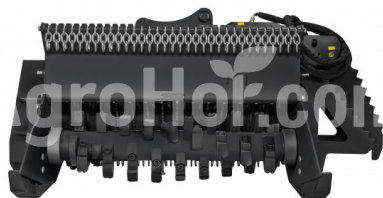

## AARDENBURG X-Delta M Grizzly Hydro 1200

Profesionálne lesné Mulcher s pevnými zubami pre stredne veľké exkavátory 120 cm

### Parametre

Meno	Jednotka
Prietok oleja	80-140 l/min
Pracovná šírka	1200 mm
Hmotnosť	620 kg
Priemer rotora	370 mm
Maximálny priemer stromu	15 cm
V-Belty	4 pcs
Hydraulické tlaky	180-350 bar
Hydraulické motory	Piston .
Kladivá	22 pcs

#### X-Delta M Grizzly

The **Aardenburg X- Delta M Grizzly** je výnimočne robustný profesionálny lesný mulcher osobitne navrhnutý pre stredne veľké rýpadlá. S integrovaným obmedzovačom rotora zabezpečuje spoľahlivú a beznádejnú prevádzku aj pri intenzívnom používaní.

#### Kľúčové vlastnosti a výhody:

- **Obmedzovač rotora:** zaručuje stabilný a nepretržitý výkon bez preťaženia stroja, aj keď je spárovaný so stredne veľkými rýpadlami.
- **Kladivá na Widia:** 2,3 kg volfrám-karbid vystužené kladivá účinne pracovať na podraсте, pne, a dokonca aj kamene.
- : integrované grab-and-dig rameno, ktoré uľahčuje manipuláciu s voľným materiálom a odstránenie pne výrazne jednoduchšie.
- **Spevnená konštrukcia M-Grizzly:** jeho robustná stavba poskytuje vynikajúcu odolnosť voči náročným úlohám a extrémnym pracovným podmienkam.
- **Integrované mulčové dvere:** 2-in-1 roztok umožňujúci rýchle nastavenie medzi mulčovaním a pozemnou prípravou.