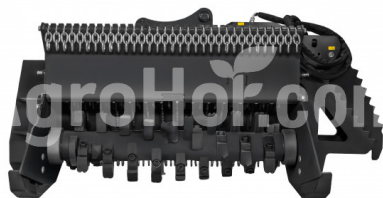

AARDENBURG X-Delta M Grizzly Hydro 1200

Profesionálne lesné Mulcher s pevnými zubami pre stredne veľké exkavátory 120 cm

Company seat

Agrohof Kft.
6064 Tiszaug, Bokros tanya 16.

Sales

+34 667 954 677
info@agrohof.com

<https://agrohof.sk/sku/a01-11174>

Parameters

Name	Unit
Prietok oleja	80-140 l/min
Pracovná šírka	1200 mm
Hmotnosť	620 kg
Priemer rotora	370 mm
Maximálny priemer stromu	15 cm
V-Belty	4 pcs
Hydraulické tlaky	180-350 bar
Hydraulické motory	Piston .
Kladivá	22 pcs

Description

X-Delta M Grizzly

The **Aardenburg X- Delta M Grizzly** je výnimočne robustný profesionálny lesný mulcher osobitne navrhnutý pre stredne veľké rýpadlá. S integrovaným obmedzovačom rotora zabezpečuje spoľahlivú a beznádejnú prevádzku aj pri intenzívnom používaní.

Kľúčové vlastnosti a výhody:

- **Obmedzovač rotora:** zaručuje stabilný a nepretržitý výkon bez preťaženia stroja, aj keď je spárovaný so stredne veľkými rýpadlami.
- **Kladivá na Widia:** 2,3 kg volfrám-karbid vystužené kladivá účinne pracovať na podraсте, pne, a dokonca aj kamene.
- : integrované grab-and-dig rameno, ktoré uľahčuje manipuláciu s voľným materiálom a odstránenie pne výrazne jednoduchšie.
- **Spevnená konštrukcia M-Grizzly:** jeho robustná stavba poskytuje vynikajúcu odolnosť voči náročným úlohám a extrémnym pracovným podmienkam.
- **Integrované mulčové dvere:** 2-in-1 roztok umožňujúci rýchle nastavenie medzi mulčovaním a pozemnou prípravou.