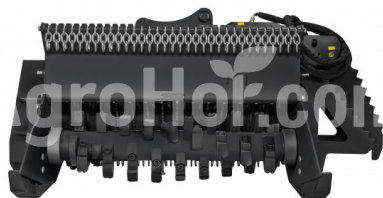

AARDENBURG X-Delta M Grizzly Hydro 1200

Profesionálne lesné Mulcher s pevnými zubami pre stredne veľké exkavátory 120 cm

Sídlo spoločnosti

Agrohof Kft.
6064 Tiszaug, Bokros tanya 16.

Predaj

+421 918 233 200
info@agrohof.com

<https://agrohof.sk/sku/a01-11174>

Parametre

Meno	Jednotka
Prietok oleja	80-140 l/min
Pracovná šírka	1200 mm
Hmotnosť	620 kg
Priemer rotora	370 mm
Maximálny priemer stromu	15 cm
V-Belty	4 pcs
Hydraulické tlaky	180-350 bar
Hydraulické motory	Piston .
Kladivá	22 pcs

Popis

X-Delta M Grizzly

The **Aardenburg X- Delta M Grizzly** je výnimočne robustný profesionálny lesný mulcher osobitne navrhnutý pre stredne veľké rýpadlá. S integrovaným obmedzovačom rotora zabezpečuje spoľahlivú a beznádejnú prevádzku aj pri intenzívnom používaní.

Kľúčové vlastnosti a výhody:

- **Obmedzovač rotora:** zaručuje stabilný a nepretržitý výkon bez preťaženia stroja, aj keď je spárovaný so stredne veľkými rýpadlami.
- **Kladivá na Widia:** 2,3 kg volfrám-karbid vystužené kladivá účinne pracovať na podraсте, pne, a dokonca aj kamene.
- : integrované grab-and-dig rameno, ktoré uľahčuje manipuláciu s voľným materiálom a odstránenie pne výrazne jednoduchšie.
- **Spevnená konštrukcia M-Grizzly:** jeho robustná stavba poskytuje vynikajúcu odolnosť voči náročným úlohám a extrémnym pracovným podmienkam.
- **Integrované mulčové dvere:** 2-in-1 roztok umožňujúci rýchle nastavenie medzi mulčovaním a pozemnou prípravou.