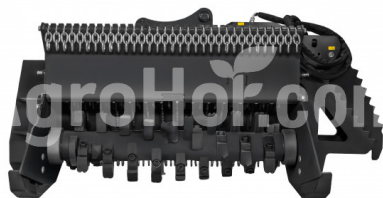

## AARDENBURG X-Delta M Grizzly Hydro 1200

Profesionálne lesné Mulcher s pevnými zubami pre stredne veľké exkavátory 120 cm

### Parameters

Name	Unit
Prietok oleja	80-140 l/min
Pracovná šírka	1200 mm
Hmotnosť	620 kg
Priemer rotora	370 mm
Maximálny priemer stromu	15 cm
V-Belty	4 pcs
Hydraulické tlaky	180-350 bar
Hydraulické motory	Piston .
Kladivá	22 pcs

#### X-Delta M Grizzly

The **Aardenburg X- Delta M Grizzly** je výnimočne robustný profesionálny lesný mulcher osobitne navrhnutý pre stredne veľké rýpadlá. S integrovaným obmedzovačom rotora zabezpečuje spoľahlivú a beznádejnú prevádzku aj pri intenzívnom používaní.

#### Kľúčové vlastnosti a výhody:

- **Obmedzovač rotora:** zaručuje stabilný a nepretržitý výkon bez preťaženia stroja, aj keď je spárovaný so stredne veľkými rýpadlami.
- **Kladivá na Widia:** 2,3 kg volfrám-karbid vystužené kladivá účinne pracovať na podraсте, pne, a dokonca aj kamene.
- : integrované grab-and-dig rameno, ktoré uľahčuje manipuláciu s voľným materiálom a odstránenie pne výrazne jednoduchšie.
- **Spevnená konštrukcia M-Grizzly:** jeho robustná stavba poskytuje vynikajúcu odolnosť voči náročným úlohám a extrémnym pracovným podmienkam.
- **Integrované mulčové dvere:** 2-in-1 roztok umožňujúci rýchle nastavenie medzi mulčovaním a pozemnou prípravou.