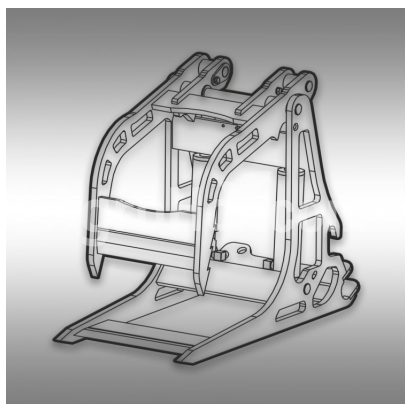

Jansen wood loading grapple for KL-200

drevené ložisko pre kompaktný nakladač

Company seat

Agrohof Kft.
6064 Tiszaug, Bokros tanya 16.

Sales

+34 667 954 677
info@agrohof.com

<https://agrohof.sk/sku/j33-10295>

Parameters

Name	Unit
Pracovná šírka	34 mm
Hmotnosť	64 kg
Rozmery	740x340x600 mm

Description

SCHVAĽOVANIE DREVA

Držiak na drevo pre kompaktný nakladač Jansen® KL-200 je ideálnym nástavcom pre efektívnu manipuláciu s drevom a guľatinami. Vďaka pevnej konštrukcii a výkonnému mechanizmu uchopenia umožňuje presné a bez námahy nakladanie, stohovanie alebo prepravu dreva. Grapp je vyrobený z kvalitnej ocele, aby zostal odolný a spoľahlivý aj pri ťažkom používaní. Jej jednoduchá inštalácia a dokonalé vybavenie pre Jansen® KL-200 zabezpečuje maximálny pracovný výkon a bezpečnosť. Ideálne pre záhradníka krajiny alebo v jednoduchom lesnom hospodárstve a poľnohospodárstve!

TECHNICKÉ ÚDAJE:

Kompatibilný len s kompaktným nakladačom Jansen KL-200

Pracovná šírka: 34 cm

Veľkosť otvoru: 85 cm

Celková hmotnosť: cca 64 kg

Rozmery balenia: 74x34x60 cm (LxWxH)

Prepravná hmotnosť: cca 70 kg