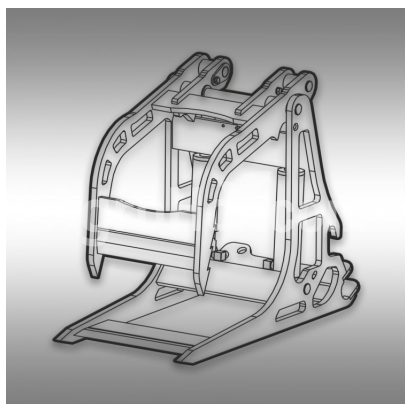

Jansen wood loading grapple for KL-200

drevené ložisko pre kompaktný nakladač

Sídlo spoločnosti

Agrohof Kft.
6064 Tiszaug, Bokros tanya 16.

Predaj

+34 667 954 677
info@agrohof.com

<https://agrohof.sk/sku/j33-10295>

Parametre

Meno	Jednotka
Pracovná šírka	34 mm
Hmotnosť	64 kg
Rozmery	740x340x600 mm

Popis

SCHVAĽOVANIE DREVA

Držiak na drevo pre kompaktný nakladač Jansen® KL-200 je ideálnym nástavcom pre efektívnu manipuláciu s drevom a guľatinami. Vďaka pevnej konštrukcii a výkonnému mechanizmu uchopenia umožňuje presné a bez námahy nakladanie, stohovanie alebo prepravu dreva. Grapp je vyrobený z kvalitnej ocele, aby zostal odolný a spoľahlivý aj pri ťažkom používaní. Jej jednoduchá inštalácia a dokonalé vybavenie pre Jansen® KL-200 zabezpečuje maximálny pracovný výkon a bezpečnosť. Ideálne pre záhradníka krajiny alebo v jednoduchom lesnom hospodárstve a poľnohospodárstve!

TECHNICKÉ ÚDAJE:

Kompatibilný len s kompaktným nakladačom Jansen KL-200

Pracovná šírka: 34 cm

Veľkosť otvoru: 85 cm

Celková hmotnosť: cca 64 kg

Rozmery balenia: 74x34x60 cm (LxWxH)

Prepravná hmotnosť: cca 70 kg