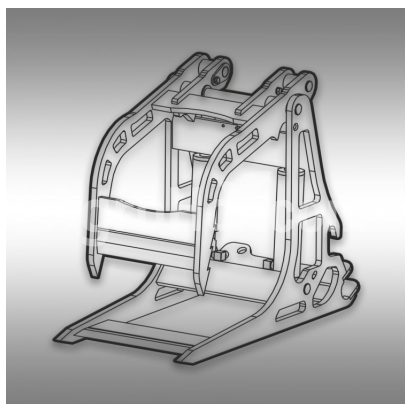

Jansen wood loading grapple for KL-200

drevené ložisko pre kompaktný nakladač

Sídlo spoločnosti

Agrohof Kft.
6064 Tiszaug, Bokros tanya 16.

Predaj

+421 918 233 200
info@agrohof.com

<https://agrohof.sk/sku/j33-10295>

Parametre

Meno	Jednotka
Pracovná šírka	34 mm
Hmotnosť	64 kg
Rozmery	740x340x600 mm

Popis

SCHVAĽOVANIE DREVA

Držiak na drevo pre kompaktný nakladač Jansen® KL-200 je ideálnym nástavcom pre efektívnu manipuláciu s drevom a guľatinami. Vďaka pevnej konštrukcii a výkonnému mechanizmu uchopenia umožňuje presné a bez námahy nakladanie, stohovanie alebo prepravu dreva. Grapp je vyrobený z kvalitnej ocele, aby zostal odolný a spoľahlivý aj pri ťažkom používaní. Jej jednoduchá inštalácia a dokonalé vybavenie pre Jansen® KL-200 zabezpečuje maximálny pracovný výkon a bezpečnosť. Ideálne pre záhradníka krajiny alebo v jednoduchom lesnom hospodárstve a poľnohospodárstve!

TECHNICKÉ ÚDAJE:

Kompatibilný len s kompaktným nakladačom Jansen KL-200

Pracovná šírka: 34 cm

Veľkosť otvoru: 85 cm

Celková hmotnosť: cca 64 kg

Rozmery balenia: 74x34x60 cm (LxWxH)

Prepravná hmotnosť: cca 70 kg