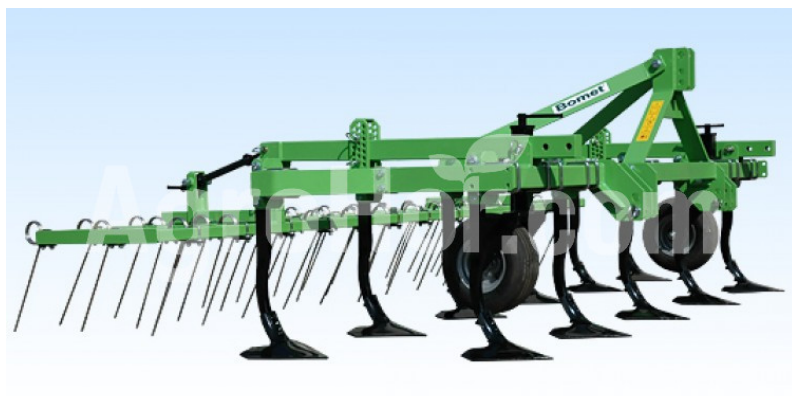

Bomet U865-8

2,6 m stmievacia jednotka s jarnými zubami

Company seat

Agrohof Kft.
6064 Tiszaug, Bokros tanya 16.

Sales

+34 667 954 677
info@agrohof.com

<https://agrohof.sk/sku/b07-0596>

Parameters

Name	Unit
Pracovná šírka	2600 mm
Počet háčkov	8 pcs
Hmotnosť	630 kg
Minimálne HP	82 hp

Description

Odstredivé jednotky Apus je určený na pestovanie polí po zbere úrody. Sú určené na použitie na ľahších pôdach. Stroj je vybavený dielmi kačacích nôh, ktoré rezajú strnisko v povrchovej vrstve a spolupracujúci jarný zubár vyrovná povrch a očistí zvyšky. Rozstup zubov 33,5 cm a výška pod rámom 65 cm zabezpečujú hladkú prevádzku na poliach s rastlinnými troskami a poistka chráni pred poškodením pri pohybe cez prekážku. V tejto verzii je kultivátor tiež vybavený nosnými kolesami, ktoré nastavujú hĺbku zubov až 15 cm. Pracovná hĺbka jarného zuba však závisí od výšky jeho nastavenia vzhľadom na zuby.