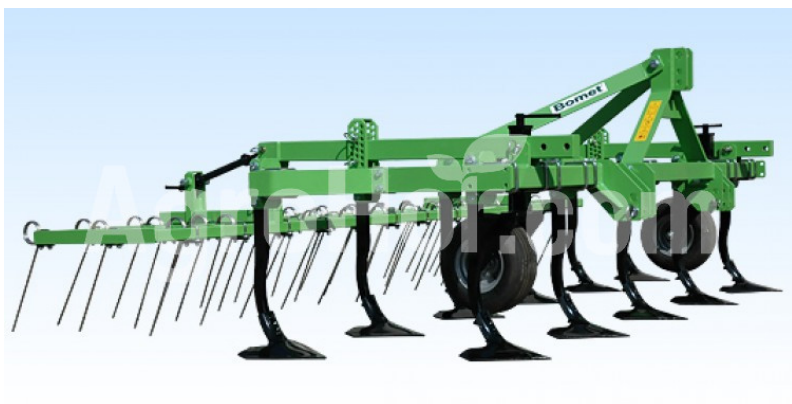

Bomet U865-6

2,2 m stmievacia jednotka s jarnými zubami

Company seat

Agrohof Kft.
6064 Tiszaug, Bokros tanya 16.

Sales

+34 667 954 677
info@agrohof.com

<https://agrohof.sk/sku/b07-0595>

Parameters

Name	Unit
Pracovná šírka	2200 mm
Počet háčkov	7 pcs
Hmotnosť	580 kg
Minimálne HP	72 hp

Description

Odstredivé jednotky Apus je určený na pestovanie polí po zbere úrody. Sú určené na použitie na ľahších pôdach. Stroj je vybavený dielmi kačacích nôh, ktoré rezajú strnisko v povrchovej vrstve a spolupracujúci jarný zubár vyrovná povrch a očistí zvyšky. Rozstup zubov 33,5 cm a výška pod rámom 65 cm zabezpečujú hladkú prevádzku na poliach s rastlinnými troskami a poistka chráni pred poškodením pri pohybe cez prekážku. V tejto verzii je kultivátor tiež vybavený nosnými kolesami, ktoré nastavujú hĺbku zubov až 15 cm. Pracovná hĺbka jarného zuba však závisí od výšky jeho nastavenia vzhľadom na zuby.