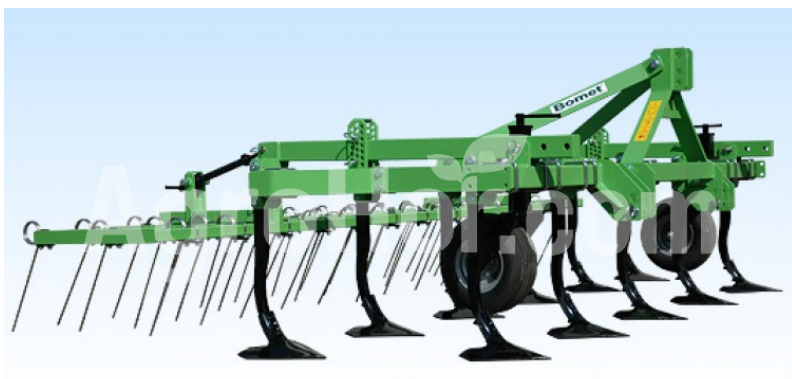

Bomet U865-6

2,2 m stmievacia jednotka s jarnými zubami

Company seat

Agrohof Kft.
6064 Tiszaug, Bokros tanya 16.

Sales

+34 667 954 677
info@agrohof.com

<https://agrohof.sk/sku/b07-0595>

Parameters

Name	Unit
Pracovná šírka	2200 mm
Počet háčkov	7 pcs
Hmotnosť	580 kg
Minimálne HP	72 hp

Description

Odstredivé jednotky Apus je určený na pestovanie polí po zbere úrody. Sú určené na použitie na ľahších pôdach. Stroj je vybavený dielmi kačacích nôh, ktoré rezajú strnisko v povrchovej vrstve a spolupracujúci jarný zubár vyrovná povrch a očistí zvyšky. Rozstup zubov 33,5 cm a výška pod rámom 65 cm zabezpečujú hladkú prevádzku na poliach s rastlinnými troskami a poistka chráni pred poškodením pri pohybe cez prekážku. V tejto verzii je kultivátor tiež vybavený nosnými kolesami, ktoré nastavujú hĺbku zubov až 15 cm. Pracovná hĺbka jarného zuba však závisí od výšky jeho nastavenia vzhľadom na zuby.