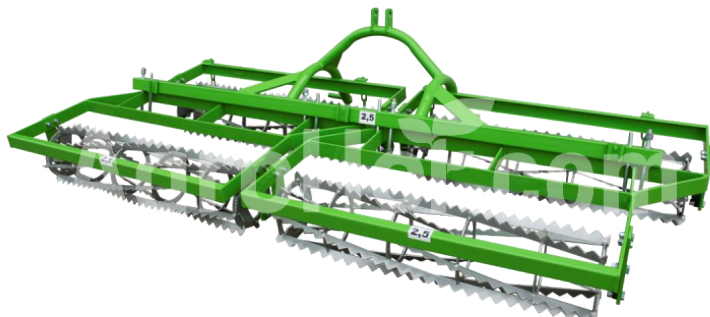

## Bomet U724-7-ROLL-DOUBLE

2,8 m Dvojitý rozkladací valec

### Company seat

Agrohof Kft.  
6064 Tiszaug, Bokros tanya 16.

### Parameters

Name	Unit
Šírka	2800 mm
Počet háčkov	28 pcs
Hmotnosť	245 kg
Minimálne HP	58 hp

### Description

Dvojitý valec Taurus sa môže používať ako stroj zoskupený s kultivátorom na vytváranie sekacích súprav. Výhodou kombinácie dvoch kultivačných nástrojov do jednej obrábacej sady je, že s jedným pohonom stroja dosiahne dobre pripravenú úlohu pre siatie alebo sadenie. Znižovaním počtu pohonov v poli sa pôda nezničí kolesami traktora a náklady na obrábanie a hnojenie pôdy sa výrazne znížia. Strunovací valec spôsobuje mierne miesenie pôdy a vďaka reťazcom (ozubené tyče) rozdrví orniciu dobre. Po absolvovaní takého valca sa vytvorí tenká, dobre rozdelená vrstva poľa, pod ktorou sa nachádza mierne hnetá vrstva. Sláčikové valčeky pripravujú pôdu zvlášť dobre na škvrnové siatie semien (napr. repy, kukurice, zeleniny). Pracovné prvky valca môžu byť zabudované do rámu na ložiskách alebo do kríkov. V ponuke sú strúnové valce s priemerom 295 mm prispôbené pracovnej šírke kultivátorov. Štandardné vybavenie je skrutkovací konektor, ktorý nastavuje pracovnú hĺbku valca. Držiaky pre osvetľovacie dosky a trojuholníkové dosky sú namontované na ráme.