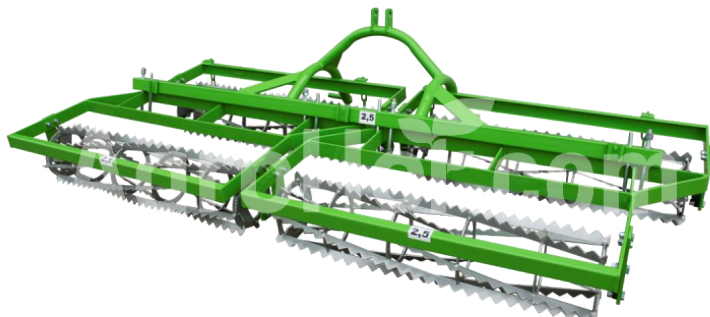

Bomet U724-7-ROLL-DOUBLE

2,8 m Dvojitý rozkladací valec

Company seat

Agrohof Kft.
6064 Tiszaug, Bokros tanya 16.

Sales

+34 667 954 677
info@agrohof.com

<https://agrohof.sk/sku/b07-0494>

Parameters

Name	Unit
Šírka	2800 mm
Počet háčkov	28 pcs
Hmotnosť	245 kg
Minimálne HP	58 hp

Description

Dvojitý valec Taurus sa môže používať ako stroj zoskupený s kultivátorom na vytváranie sekacích súprav. Výhodou kombinácie dvoch kultivačných nástrojov do jednej obrábacej sady je, že s jedným pohonom stroja dosiahne dobre pripravenú úlohu pre siatie alebo sadenie. Znižovaním počtu pohonov v poli sa pôda nezničí kolesami traktora a náklady na obrábanie a hnojenie pôdy sa výrazne znížia. Strunovací valec spôsobuje mierne miesenie pôdy a vďaka reťazcom (ozubené tyče) rozdrví orniciu dobre. Po absolvovaní takého valca sa vytvorí tenká, dobre rozdelená vrstva poľa, pod ktorou sa nachádza mierne hnetá vrstva. Sláčikové valčeky pripravujú pôdu zvlášť dobre na škvrnové siatie semien (napr. repy, kukurice, zeleniny). Pracovné prvky valca môžu byť zabudované do rámu na ložiskách alebo do kríkov. V ponuke sú strúnové valce s priemerom 295 mm prispôbené pracovnej šírke kultivátorov. Štandardné vybavenie je skrutkovací konektor, ktorý nastavuje pracovnú hĺbku valca. Držiaky pre osvetľovacie dosky a trojuholníkové dosky sú namontované na ráme.