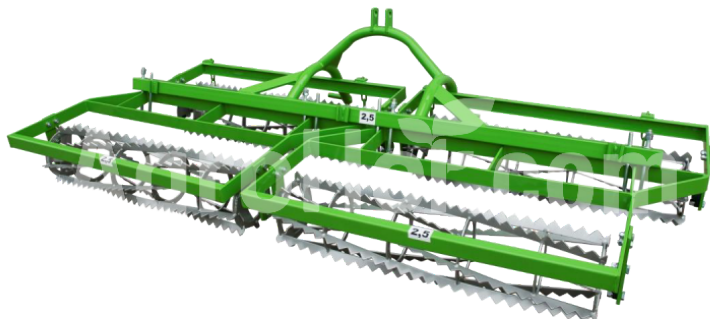

Bomet U724-7-ROLL-DOUBLE

2,8 m Dvojitý rozkladací valec

Sídlo spoločnosti

Agrohof Kft.
6064 Tiszaug, Bokros tanya 16.

Predaj

+421 918 233 200
info@agrohof.com

<https://agrohof.sk/sku/b07-0494>

Parametre

Meno	Jednotka
Šírka	2800 mm
Počet háčkov	28 pcs
Hmotnosť	245 kg
Minimálne HP	58 hp

Popis

Dvojitý valec Taurus sa môže používať ako stroj zoskupený s kultivátorom na vytváranie sekacích súprav. Výhodou kombinácie dvoch kultivačných nástrojov do jednej obrábacej sady je, že s jedným pohonom stroja dosiahne dobre pripravenú úlohu pre siatie alebo sadenie. Znižovaním počtu pohonov v poli sa pôda nezničí kolesami traktora a náklady na obrábanie a hnojenie pôdy sa výrazne znížia. Strunovací valec spôsobuje mierne miesenie pôdy a vďaka reťazcom (ozubené tyče) rozdrví orniciu dobre. Po absolvovaní takeého valca sa vytvorí tenká, dobre rozdelená vrstva poľa, pod ktorou sa nachádza mierne hnetá vrstva. Sláčikové valčeky pripravujú pôdu zvlášť dobre na škvrnové siatie semien (napr. repy, kukurice, zeleniny). Pracovné prvky valca môžu byť zabudované do rámu na ložiskách alebo do kríkov. V ponuke sú strúnové valce s priemerom 295 mm prispôbené pracovnej šírke kultivátorov. Štandardné vybavenie je skrutkovací konektor, ktorý nastavuje pracovnú hĺbku valca. Držiaky pre osvetľovacie dosky a trojuholníkové dosky sú namontované na ráme.