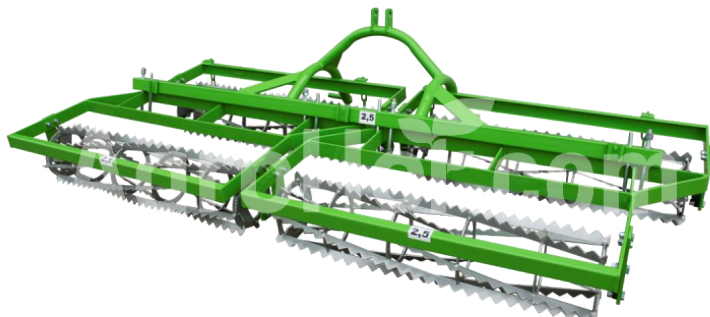

Bomet U724-5-ROLL-DOUBLE

2,5 m Dvojitý rozkladací valec

Sídlo spoločnosti

Agrohof Kft.
6064 Tiszaug, Bokros tanya 16.

Predaj

+421 918 233 200
info@agrohof.com

<https://agrohof.sk/sku/b07-0493>

Parametre

Meno	Jednotka
Šírka	2500 mm
Počet háčkov	25 pcs
Hmotnosť	225 kg
Minimálne HP	45 hp

Popis

Dvojitý valce Taurus sa môže používať ako stroj zoskupený s kultivátorom na vytváranie sekacích súprav. Výhodou kombinácie dvoch kultivačných nástrojov do jednej obrábacej sady je, že s jedným pohonom stroja dosiahne dobre pripravenú úlohu pre siatie alebo sadenie. Znižovaním počtu pohonov v poli sa pôda nezničí kolesami traktora a náklady na obrábanie a hnojenie pôdy sa výrazne znížia. Strunovací valec spôsobuje mierne miesenie pôdy a vďaka reťazcom (ozubené tyče) rozdrví orniciu dobre. Po absolvovaní takého valca sa vytvorí tenká, dobre rozdelená vrstva poľa, pod ktorou sa nachádza mierne hnetá vrstva. Sláčikové valčeky pripravujú pôdu zvlášť dobre na škvrnové siatie semien (napr. repy, kukurice, zeleniny). Pracovné prvky valca môžu byť zabudované do rámu na ložiskách alebo do kríkov. V ponuke sú strúnové valce s priemerom 295 mm prispôbené pracovnej šírke kultivátorov. Štandardné vybavenie je skrutkovací konektor, ktorý nastavuje pracovnú hĺbku valca. Držiaky pre osvetľovacie dosky a trojuholníkové dosky sú namontované na ráme.