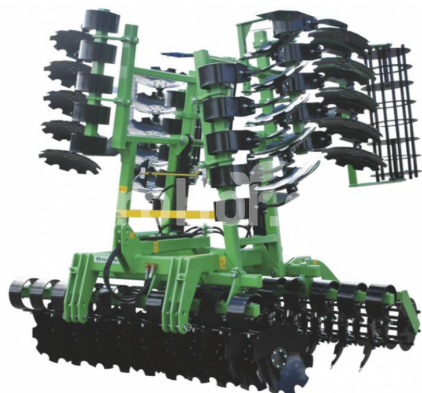

Bomet U223

6 m Držiacová bránka - hydraulicky ohnutá (2 rady, 48 diskov) - plne namontovaná

Sídlo spoločnosti

Agrohof Kft.
6064 Tiszaug, Bokros tanya 16.

Predaj

+421 918 233 200
info@agrohof.com

<https://agrohof.sk/sku/b07-0528>

Parametre

Meno	Jednotka
Pracovná šírka	6000 mm
Počet diskov (denník)	48 pcs
Hmotnosť	3000 kg
Minimálne HP	200 hp

Popis

Brány kompaktných diskov Pegasus sú univerzálne stroje, ktoré dobre fungujú pri pestovaní po orbe a pri pestovaní bez orby, aj na stredných, skamenených pôdach alebo pôdach zarastených aftercropom určených na mulčovanie. Základné zostavy strojov sú nosný rám, časti disku (predné a zadné) a zadný valec. Okrem toho je vybavený bočnými stenami, ktoré obmedzujú odmietnutie pôdy extrémnymi kotúčmi prednej a zadnej časti. Vybavením ozubených diskov s priemerom 510 mm alebo 560 mm a použitím veľkého odstupe medzi predným a zadným diskom sa umožňuje používať pri pestovaní polí s veľkým množstvom rastlinných zvyškov, napr. po zbere kukurice pre semená. Časť disku je štandardne vybavená bezúdržbovým uzlom. Okrem toho je každá časť kotúča individuálne chránená pred preťažením pružinou alebo kaučukom. Pracovná hĺbka (8 - 18 cm) je určená umiestnením zadného valca. Kompaktné diskové brány sú prispôbené na prepravu po verejných komunikáciách tak, že po stranách sklopia a vybavajú stroj držiakmi na pripavenie svetelných dosiek a trojuholníkovou výstražnou doskou.