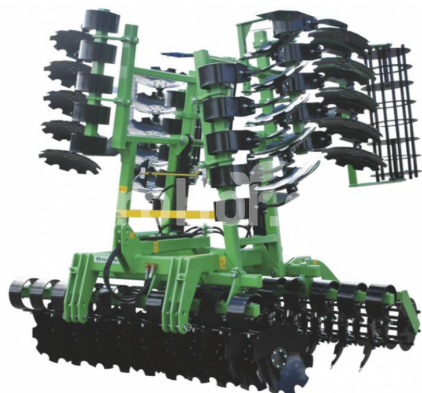

## Bomet U223

6 m Držiacová bránka - hydraulicky ohnutá (2 rady, 48 diskov) - plne namontovaná

### Company seat

Agrohof Kft.  
6064 Tiszaug, Bokros tanya 16.

### Description

Brány kompaktných diskov Pegasus sú univerzálne stroje, ktoré dobre fungujú pri pestovaní po orbe a pri pestovaní bez orby, aj na stredných, skamenených pôdach alebo pôdach zarastených aftercropom určených na mulčovanie. Základné zostavy strojov sú nosný rám, časti disku (predné a zadné) a zadný valec. Okrem toho je vybavený bočnými stenami, ktoré obmedzujú odmietnutie pôdy extrémnymi kotúčmi prednej a zadnej časti. Vybavením ozubených diskov s priemerom 510 mm alebo 560 mm a použitím veľkého odstupe medzi predným a zadným diskom sa umožňuje používať pri pestovaní polí s veľkým množstvom rastlinných zvyškov, napr. po zbere kukurice pre semená. Časť disku je štandardne vybavená bezúdržbovým uzlom. Okrem toho je každá časť kotúča individuálne chránená pred preťažením pružinou alebo kaučukom. Pracovná hĺbka (8 - 18 cm) je určená umiestnením zadného valca. Kompaktné diskové brány sú prispôbené na prepravu po verejných komunikáciách tak, že po stranách sklopia a vybavajú stroj držiakmi na pripavenie svetelných dosiek a trojuholníkovou výstražnou doskou.