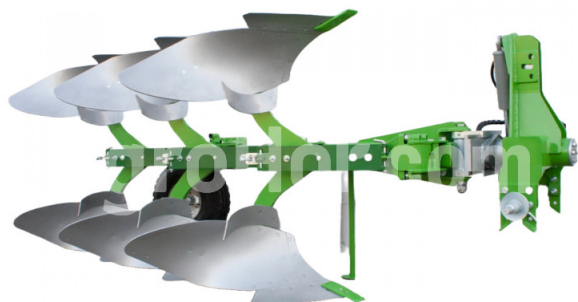

Bomet U052

Reverzibilný pluh (3 pluh)

Sídlo spoločnosti

Agrohof Kft.
6064 Tiszaug, Bokros tanya 16.

Predaj

+421 918 233 200
info@agrohof.com

<https://agrohof.sk/sku/b07-0564>

Parametre

Meno	Jednotka
Počet pluhov	3 pcs
Šírka	1500 mm
Minimálne HP	75 hp

Popis

Reverzibilné pluhy Leo je ideálny pre stredné a veľké farmy vo všetkých pôdnych podmienkach spolu s traktormi medzi 75 HP až 150 HP. Pluhy sú určené na stredné a hlboké orba na rovnom, svahovitom a kopcovitom poli na všetkých typoch pôdy. Vzdialenosť medzi orbami na ráme rovnajúcom sa 100 cm a výškou pod rámom rovnajúcim sa 82 cm umožňuje neobmedzenú prevádzku na poliach so zvyškami po zbere. Hlavný profil rámu je 140 x 140 mm. Šírka pluhového telesa je v krokoch nastavená na tri polohy (34 cm - 42 cm - 50 cm). Nastavenie sa vykonáva ľahko správnym prepínaním nastavovacej skrutky na každom sedadle tela na ráme pluhu. Nastavenie samotného rámu (vyrovnanie) pre konkrétne pracovné šírky sa vykonáva pomocou záhybu. Nastavenia prvého pluhového telesa sa vykonávajú mechanicky pomocou skrutky, ktorá umožňuje pohyb posuvníka spolu s rámom na stacionárnej účtovnej knihe pluhovej malej šírky brázdy sa odporúčajú počas pluhovania pred pluhom, najmä na ťažkých pôdach, ktoré vyžadujú dobré rozpadnutie. Zatiaľ čo veľké šírky brázdy sa odporúča predzimovať orbu, najmä na ľahkých a stredných pôdach. Stroj je štandardne vybavený ochranou proti kameňom. Zaručuje dlhšiu životnosť pluhu. Každé pluhové telo môže byť vybavené sklzom alebo frérou s priemerom 41 cm. Maximálny povolený výkon traktora pre reverzibilný pluh U052: pluh 3