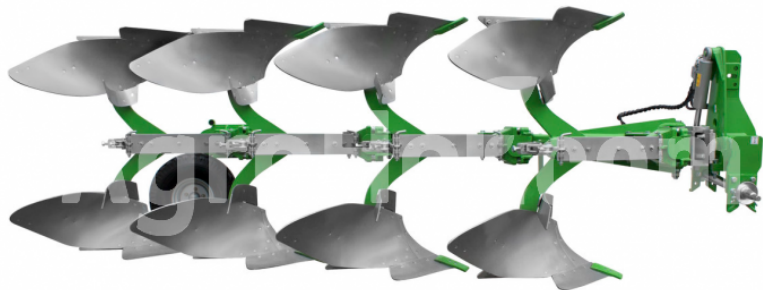

Bomet U052-1

Reverzibilný pluh (3+1)

Sídlo spoločnosti

Agrohof Kft.
6064 Tiszaug, Bokros tanya 16.

Predaj

+421 918 233 200
info@agrohof.com

<https://agrohof.sk/sku/b07-9708>

Parametre

Meno	Jednotka
Šírka pluhu	340-420-500 mm
Počet pluhov	3+1/4 pcs
Pracovná hĺbka	35 mm
Pracovná šírka	1360 / 1680 / 2000 mm
Motorový výkon traktora	74-88 KW
Výkon traktora	100-120 HP

Popis

Bomet U052/1 je reverzibilný pluh. Skúška na pluh 3+1 sa odporúča pre traktory s rýchlosťou 100-120 koní.

Hlavné špecifikácie:

Počet kliebok: 3+1

Pracovná šírka: nastaviteľná medzi 34 cm, 42 cm alebo 50 cm

Celková pracovná šírka: 1,36 m / 1,68 m / 2,00 m

Pracovná hĺbka: max. 35 cm

Výška rámu: 82 cm

Plávanie telies: 100 cm

Hmotnosť stroja: 1595 kg

Odporúčaný výkon traktora: 74 - 88 kW (100 - 120 HP)

Rozstup 100 cm medzi orbami a výškou 82 cm umožňuje efektívnu prácu aj v oblastiach s veľkými zvyškami stopiek. Hlavný profil rámu meria 140 x 140 mm, čím zabezpečuje stabilitu a životnosť konštrukcie. Pracovnú šírku možno ľahko nastaviť pomocou nastavenia skrutiek umiestnených na každom pluhovom telese.