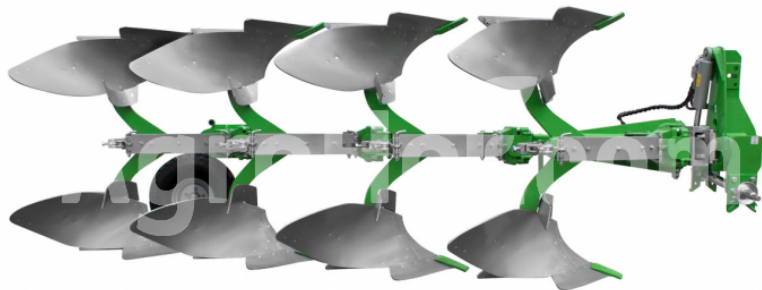

Bomet U052-1

Reverzibilný pluh (3+1)

Sídlo spoločnosti

Agrohof Kft.
6064 Tiszaug, Bokros tanya 16.

Predaj

+421 918 233 200
info@agrohof.com

<https://agrohof.sk/sku/b07-9708>

Parametre

Meno	Jednotka
Šírka pluhu	340-420-500 mm
Počet pluhov	3+1/4 pcs
Pracovná hĺbka	35 mm
Pracovná šírka	1360 / 1680 / 2000 mm
Motorový výkon traktora	74-88 KW
Výkon traktora	100-120 HP

Popis

Bomet U052/1 je reverzibilný pluh. Skúška na pluh 3+1 sa odporúča pre traktory s rýchlosťou 100-120 koní.

Hlavné špecifikácie:

Počet kliebok: 3+1

Pracovná šírka: nastaviteľná medzi 34 cm, 42 cm alebo 50 cm

Celková pracovná šírka: 1,36 m / 1,68 m / 2,00 m

Pracovná hĺbka: max. 35 cm

Výška rámu: 82 cm

Plávanie telies: 100 cm

Hmotnosť stroja: 1595 kg

Odporúčaný výkon traktora: 74 - 88 kW (100 - 120 HP)

Rozstup 100 cm medzi orbami a výškou 82 cm umožňuje efektívnu prácu aj v oblastiach s veľkými zvyškami stopiek. Hlavný profil rámu meria 140 x 140 mm, čím zabezpečuje stabilitu a životnosť konštrukcie. Pracovnú šírku možno ľahko nastaviť pomocou nastavenia skrutiek umiestnených na každom pluhovom telese.