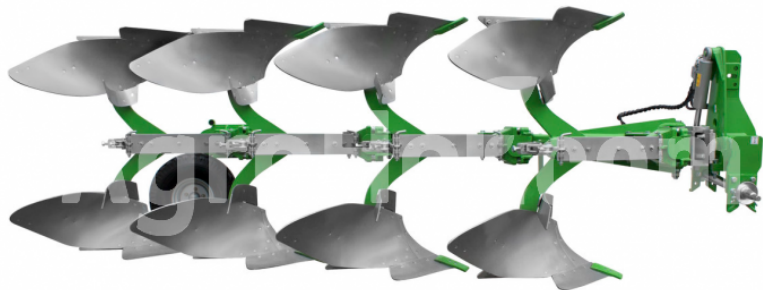

Bomet U052-1

Reverzibilný pluh (3+1)

Company seat

Agrohof Kft.
6064 Tiszaug, Bokros tanya 16.

Sales

+34 667 954 677
info@agrohof.com

<https://agrohof.sk/sku/b07-9708>

Parameters

| Name | Unit |
|-------------------------|-----------------------|
| Šírka pluhu | 340-420-500 mm |
| Počet pluhov | 3+1/4 pcs |
| Pracovná hĺbka | 35 mm |
| Pracovná šírka | 1360 / 1680 / 2000 mm |
| Motorový výkon traktora | 74-88 KW |
| Výkon traktora | 100-120 HP |

Description

Bomet U052/1 je reverzibilný pluh. Skúška na pluh 3+1 sa odporúča pre traktory s rýchlosťou 100-120 koní.

Hlavné špecifikácie:

Počet kliebok: 3+1

Pracovná šírka: nastaviteľná medzi 34 cm, 42 cm alebo 50 cm

Celková pracovná šírka: 1,36 m / 1,68 m / 2,00 m

Pracovná hĺbka: max. 35 cm

Výška rámu: 82 cm

Plávanie telies: 100 cm

Hmotnosť stroja: 1595 kg

Odporúčaný výkon traktora: 74 - 88 kW (100 - 120 HP)

Rozstup 100 cm medzi orbami a výškou 82 cm umožňuje efektívnu prácu aj v oblastiach s veľkými zvyškami stopiek. Hlavný profil rámu meria 140 x 140 mm, čím zabezpečuje stabilitu a životnosť konštrukcie. Pracovnú šírku možno ľahko nastaviť pomocou nastavenia skrutiek umiestnených na každom pluhovom telese.