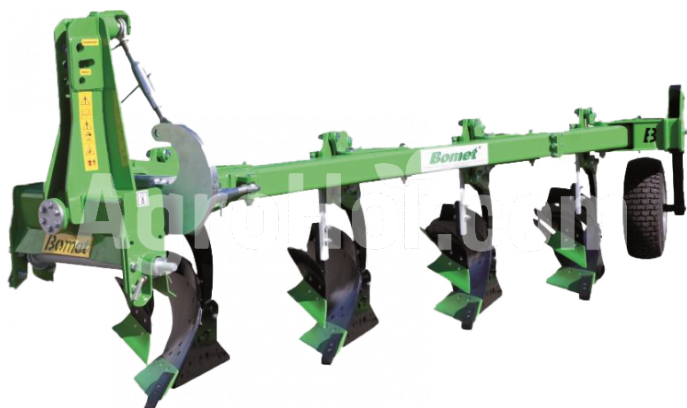

## Bomet U031

### Jednonosný pluh (3 pluh)

#### Popis

Jednonosné pluhy Libra je ideálna pre stredné a veľké farmy vo všetkých pôdnych podmienkach spolu s traktormi od 50 HP do 115 HP. Pluhy sú určené na stredné a hlboké orba na rovnom, svahovitom a kopcovitom poli na všetkých typoch pôdy. Vzdialenosť medzi orbami na ráme rovnajúcom sa 90 cm a výškou pod rámom rovnajúcim sa 78 cm umožňuje neobmedzenú prevádzku na poliach so zvyškami po zbere úrody. Hlavný profil rámu je 120 x 120 mm. Šírka pluhového telesa je nastavená v troch krokoch (30 cm - 38 cm - 45 cm). Nastavenie sa vykonáva ľahko správnym prepínaním nastavovacej skrutky na každom sedadle tela na ráme pluhu. Nastavenie samotného rámu (vyrovnanie) pre konkrétne pracovné šírky sa vykonáva pomocou záhybu. Nastavenia prvého pluhového telesa sa vykonávajú mechanicky pomocou skrutky, ktorá umožňuje pohyb posuvníka spolu s rámom na stacionárnej účtovnej knihe pluhovej malej šírky brázdy sa odporúčajú počas pluhovania pred pluhom, najmä na ťažkých pôdach, ktoré vyžadujú dobré rozpadnutie. Zatiaľ čo veľké šírky brázdy sa odporúča predzimovať orbu, najmä na ľahkých a stredných pôdach. Stroj je štandardne vybavený ochranou proti kameňom vo forme strihového skrutky. Zaručuje dlhšiu životnosť pluhu. Každé pluhové telo môže byť vybavené sklzom alebo frézou s priemerom 41 cm. Maximálny povolený výkon traktora pre jednonosový pluh U031: pluh 3