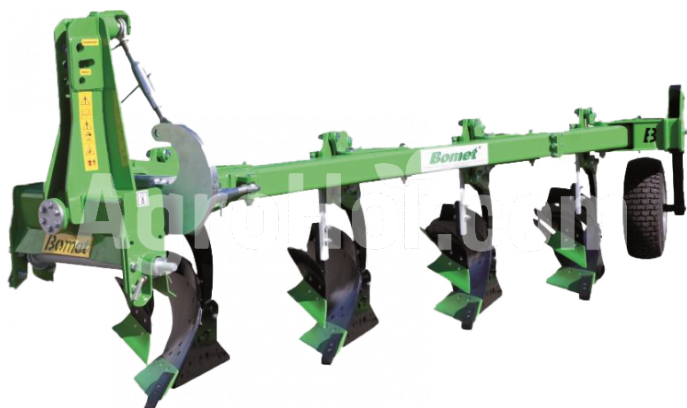

## Bomet U031

### Jednonosný pluh (3 pluh)

#### Description

Jednonosné pluchy Libra je ideálna pre stredné a veľké farmy vo všetkých pôdnych podmienkach spolu s traktormi od 50 HP do 115 HP. Pluchy sú určené na stredné a hlboké orba na rovnom, svahovitom a kopcovitom poli na všetkých typoch pôdy. Vzdialenosť medzi orbami na ráme rovnajúcom sa 90 cm a výškou pod rámom rovnajúcim sa 78 cm umožňuje neobmedzenú prevádzku na poliach so zvyškami po zbere úrody. Hlavný profil rámu je 120 x 120 mm. Šírka pluhového telesa je nastavená v troch krokoch (30 cm - 38 cm - 45 cm). Nastavenie sa vykonáva ľahko správnym prepínaním nastavovacej skrutky na každom sedadle tela na ráme pluhu. Nastavenie samotného rámu (vyrovnanie) pre konkrétne pracovné šírky sa vykonáva pomocou záhybu. Nastavenia prvého pluhového telesa sa vykonávajú mechanicky pomocou skrutky, ktorá umožňuje pohyb posuvníka spolu s rámom na stacionárnej účtovnej knihe pluhovej malej šírky brázdy sa odporúčajú počas pluhovania pred pluhom, najmä na ťažkých pôdach, ktoré vyžadujú dobré rozpadnutie. Zatiaľ čo veľké šírky brázdy sa odporúča predzimovať orbu, najmä na ľahkých a stredných pôdach. Stroj je štandardne vybavený ochranou proti kameňom vo forme strihového skrutky. Zaručuje dlhšiu životnosť pluhu. Každé pluhové telo môže byť vybavené sklzom alebo frézou s priemerom 41 cm. Maximálny povolený výkon traktora pre jednonosový pluh U031: pluh 3