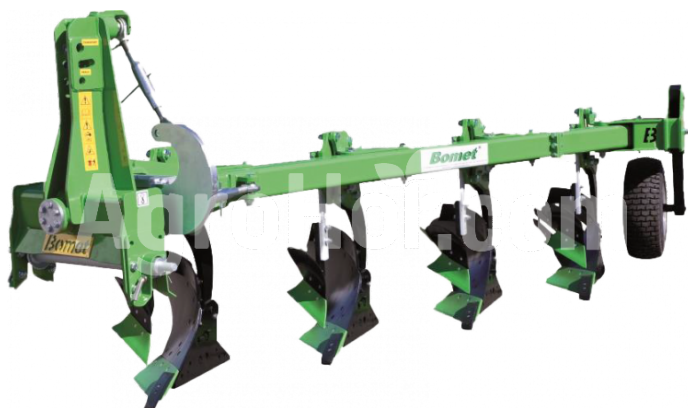

Bomet U031

Jednonosný pluh (3 pluh)

Company seat

Agrohof Kft.
6064 Tiszaug, Bokros tanya 16.

Sales

+34 667 954 677
info@agrohof.com

<https://agrohof.sk/sku/b07-0548>

Parameters

Name	Unit
Počet pluhov	3 pcs
Šírka	1350 mm
Minimálne HP	50 hp

Description

Jednonosné pluhy Libra je ideálna pre stredné a veľké farmy vo všetkých pôdnych podmienkach spolu s traktormi od 50 HP do 115 HP. Pluhy sú určené na stredné a hlboké orba na rovnom, svahovitom a kopcovitom poli na všetkých typoch pôdy. Vzdialenosť medzi orbami na ráme rovnajúcom sa 90 cm a výškou pod rámom rovnajúcim sa 78 cm umožňuje neobmedzenú prevádzku na poliach so zvyškami po zbere úrody. Hlavný profil rámu je 120 x 120 mm. Šírka pluhového telesa je nastavená v troch krokoch (30 cm - 38 cm - 45 cm). Nastavenie sa vykonáva ľahko správnym prepínaním nastavovacej skrutky na každom sedadle tela na ráme pluhu. Nastavenie samotného rámu (vyrovnanie) pre konkrétne pracovné šírky sa vykonáva pomocou záhybu. Nastavenia prvého pluhového telesa sa vykonávajú mechanicky pomocou skrutky, ktorá umožňuje pohyb posuvníka spolu s rámom na stacionárnej účtovnej knihe pluhovej malej šírky brázdy sa odporúčajú počas pluhovania pred pluhom, najmä na ťažkých pôdach, ktoré vyžadujú dobré rozpadnutie. Zatiaľ čo veľké šírky brázdy sa odporúča predzimovať orbu, najmä na ľahkých a stredných pôdach. Stroj je štandardne vybavený ochranou proti kameňom vo forme strihového skrutky. Zaručuje dlhšiu životnosť pluhu. Každé pluhové telo môže byť vybavené sklzom alebo frézou s priemerom 41 cm. Maximálny povolený výkon traktora pre jednonosový pluh U031: pluh 3