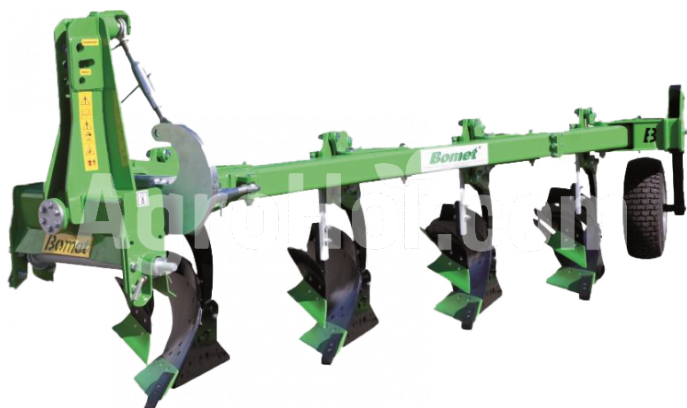

Bomet U031-3

Jednonosný pluh (5 pluh)

Sídlo spoločnosti

Agrohof Kft.
6064 Tiszaug, Bokros tanya 16.

Predaj

+421 918 233 200
info@agrohof.com

<https://agrohof.sk/sku/b07-0551>

Parametre

Meno	Jednotka
Počet pluhov	4+1 pcs
Šírka	2250 mm
Minimálne HP	75 hp

Popis

Jednonosné pluhy Libra je ideálna pre stredné a veľké farmy vo všetkých pôdnych podmienkach spolu s traktormi od 50 HP do 115 HP. Pluhy sú určené na stredné a hlboké orba na rovnom, svahovitom a kopcovitom poli na všetkých typoch pôdy. Vzdialenosť medzi orbami na ráme rovnajúcom sa 90 cm a výškou pod rámom rovnajúcim sa 78 cm umožňuje neobmedzenú prevádzku na poliach so zvyškami po zbere úrody. Hlavný profil rámu je 120 x 120 mm. Šírka pluhového telesa je nastavená v troch krokoch (30 cm - 38 cm - 45 cm). Nastavenie sa vykonáva ľahko správnym prepínaním nastavovacej skrutky na každom sedadle tela na ráme pluhu. Nastavenie samotného rámu (vyrovnanie) pre konkrétne pracovné šírky sa vykonáva pomocou záhybu. Nastavenia prvého pluhového telesa sa vykonávajú mechanicky pomocou skrutky, ktorá umožňuje pohyb posuvníka spolu s rámom na stacionárnej účtovnej knihe pluhovej malej šírky brázdy sa odporúčajú počas pluhovania pred pluhom, najmä na ťažkých pôdach, ktoré vyžadujú dobré rozpadnutie. Zatiaľ čo veľké šírky brázdy sa odporúča predzimovať orbu, najmä na ľahkých a stredných pôdach. Stroj je štandardne vybavený ochranou proti kameňom vo forme strihového skrutky. Zaručuje dlhšiu životnosť pluhu. Každé pluhové telo môže byť vybavené sklzom alebo frézou s priemerom 41 cm. Maximálny povolený výkon traktora pre jednonosový pluh U031: pluh 3