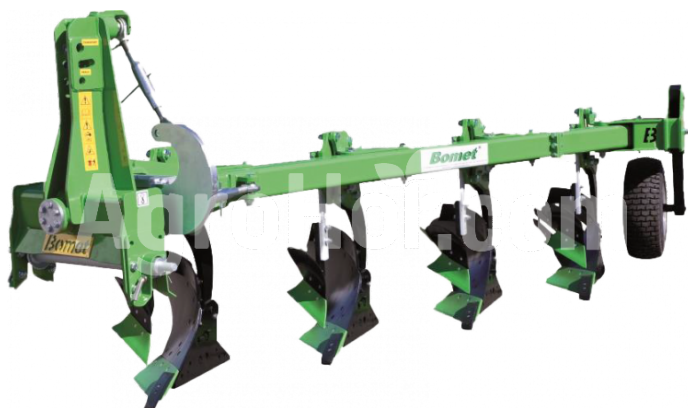

Bomet U031-3

Jednonosný pluh (5 pluh)

Company seat

Agrohof Kft.
6064 Tiszaug, Bokros tanya 16.

Sales

+34 667 954 677
info@agrohof.com

<https://agrohof.sk/sku/b07-0551>

Parameters

Name	Unit
Počet pluhov	4+1 pcs
Šírka	2250 mm
Minimálne HP	75 hp

Description

Jednonosné pluhy Libra je ideálna pre stredné a veľké farmy vo všetkých pôdnych podmienkach spolu s traktormi od 50 HP do 115 HP. Pluhy sú určené na stredné a hlboké orba na rovnom, svahovitom a kopcovitom poli na všetkých typoch pôdy. Vzdialenosť medzi orbami na ráme rovnajúcom sa 90 cm a výškou pod rámom rovnajúcim sa 78 cm umožňuje neobmedzenú prevádzku na poliach so zvyškami po zbere úrody. Hlavný profil rámu je 120 x 120 mm. Šírka pluhového telesa je nastavená v troch krokoch (30 cm - 38 cm - 45 cm). Nastavenie sa vykonáva ľahko správnym prepínaním nastavovacej skrutky na každom sedadle tela na ráme pluhu. Nastavenie samotného rámu (vyrovnanie) pre konkrétne pracovné šírky sa vykonáva pomocou záhybu. Nastavenia prvého pluhového telesa sa vykonávajú mechanicky pomocou skrutky, ktorá umožňuje pohyb posuvníka spolu s rámom na stacionárnej účtovnej knihe pluhovej malej šírky brázdy sa odporúčajú počas pluhovania pred pluhom, najmä na ťažkých pôdach, ktoré vyžadujú dobré rozpadnutie. Zatiaľ čo veľké šírky brázdy sa odporúča predzimovať orbu, najmä na ľahkých a stredných pôdach. Stroj je štandardne vybavený ochranou proti kameňom vo forme strihového skrutky. Zaručuje dlhšiu životnosť pluhu. Každé pluhové telo môže byť vybavené sklzom alebo frézou s priemerom 41 cm. Maximálny povolený výkon traktora pre jednonosový pluh U031: pluh 3