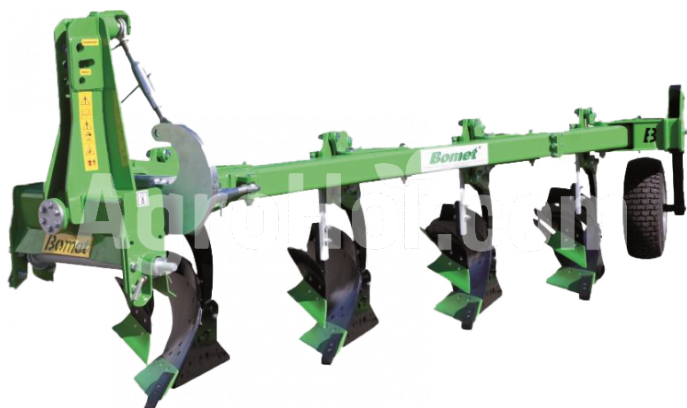

Bomet U031-2

Jednonosný pluh (4 pluh)

Sídlo spoločnosti

Agrohof Kft.
6064 Tiszaug, Bokros tanya 16.

Predaj

+421 918 233 200
info@agrohof.com

<https://agrohof.sk/sku/b07-0550>

Parametre

Meno	Jednotka
Počet pluhov	3+1 pcs
Šírka	1800 mm
Minimálne HP	65 hp

Popis

Jednonosné pluhy Libra je ideálna pre stredné a veľké farmy vo všetkých pôdnych podmienkach spolu s traktormi od 50 HP do 115 HP. Pluhy sú určené na stredné a hlboké orba na rovnom, svahovitom a kopcovitom poli na všetkých typoch pôdy. Vzdialenosť medzi orbami na ráme rovnajúcom sa 90 cm a výškou pod rámom rovnajúcim sa 78 cm umožňuje neobmedzenú prevádzku na poliach so zvyškami po zbere úrody. Hlavný profil rámu je 120 x 120 mm. Šírka pluhového telesa je nastavená v troch krokoch (30 cm - 38 cm - 45 cm). Nastavenie sa vykonáva ľahko správnym prepínaním nastavovacej skrutky na každom sedadle tela na ráme pluhu. Nastavenie samotného rámu (vyrovnanie) pre konkrétne pracovné šírky sa vykonáva pomocou záhybu. Nastavenia prvého pluhového telesa sa vykonávajú mechanicky pomocou skrutky, ktorá umožňuje pohyb posuvníka spolu s rámom na stacionárnej účtovnej knihe pluhovej malej šírky brázdy sa odporúčajú počas pluhovania pred pluhom, najmä na ťažkých pôdach, ktoré vyžadujú dobré rozpadnutie. Zatiaľ čo veľké šírky brázdy sa odporúča predzimovať orbu, najmä na ľahkých a stredných pôdach. Stroj je štandardne vybavený ochranou proti kameňom vo forme strihového skrutky. Zaručuje dlhšiu životnosť pluhu. Každé pluhové telo môže byť vybavené sklzom alebo frézou s priemerom 41 cm. Maximálny povolený výkon traktora pre jednonosový pluh U031: pluh 3