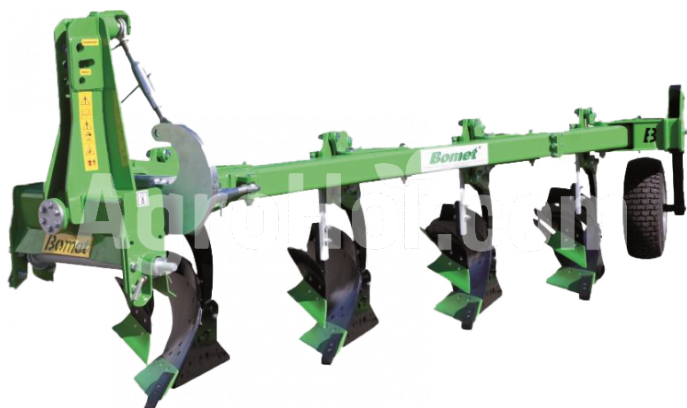

Bomet U031-2

Jednonosný pluh (4 pluh)

Company seat

Agrohof Kft.
6064 Tiszaug, Bokros tanya 16.

Sales

+34 667 954 677
info@agrohof.com

<https://agrohof.sk/sku/b07-0550>

Parameters

Name	Unit
Počet pluhov	3+1 pcs
Šírka	1800 mm
Minimálne HP	65 hp

Description

Jednonosné pluhy Libra je ideálna pre stredné a veľké farmy vo všetkých pôdnych podmienkach spolu s traktormi od 50 HP do 115 HP. Pluhy sú určené na stredné a hlboké orba na rovnom, svahovitom a kopcovitom poli na všetkých typoch pôdy. Vzdialenosť medzi orbami na ráme rovnajúcom sa 90 cm a výškou pod rámom rovnajúcim sa 78 cm umožňuje neobmedzenú prevádzku na poliach so zvyškami po zbere úrody. Hlavný profil rámu je 120 x 120 mm. Šírka pluhového telesa je nastavená v troch krokoch (30 cm - 38 cm - 45 cm). Nastavenie sa vykonáva ľahko správnym prepínaním nastavovacej skrutky na každom sedadle tela na ráme pluhu. Nastavenie samotného rámu (vyrovnanie) pre konkrétne pracovné šírky sa vykonáva pomocou záhybu. Nastavenia prvého pluhového telesa sa vykonávajú mechanicky pomocou skrutky, ktorá umožňuje pohyb posuvníka spolu s rámom na stacionárnej účtovnej knihe pluhovej malej šírky brázdy sa odporúčajú počas pluhovania pred pluhom, najmä na ťažkých pôdach, ktoré vyžadujú dobré rozpadnutie. Zatiaľ čo veľké šírky brázdy sa odporúča predzimovať orbu, najmä na ľahkých a stredných pôdach. Stroj je štandardne vybavený ochranou proti kameňom vo forme strihového skrutky. Zaručuje dlhšiu životnosť pluhu. Každé pluhové telo môže byť vybavené sklzom alebo frézou s priemerom 41 cm. Maximálny povolený výkon traktora pre jednonosový pluh U031: pluh 3