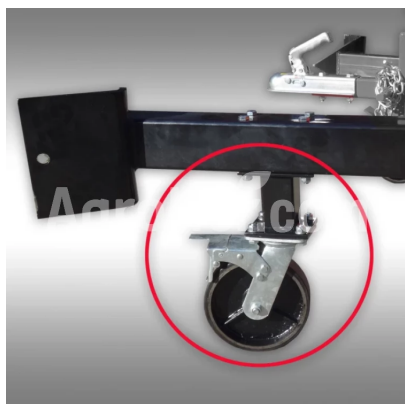

Jansen Transport casters (set) for MB-300 und MB-360°

Dopravné kastrátory (nastavené) pre mini rýpadlá

Description

Transportné kastery pre mini hĺbkomer MB-300 a MB-360° možno jednoducho zaskrutkovať na podperné nohy, diery pre to už boli vyvŕtané. Otočením podperných nôh o 90° sa z podpernej polohy môže ľahko zmeniť do dopravnej polohy. Táto funkcia umožňuje pohodlne presunúť mini hĺbkomer na krátke vzdialenosti, napr. do úložnej miestnosti.