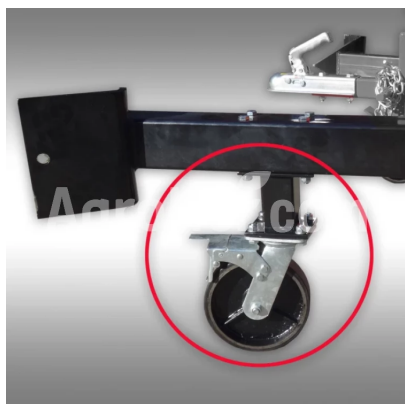

Jansen Transport casters (set) for MB-300 und MB-360°

Dopravné kastrátory (nastavené) pre mini rýpadlá

Popis

Transportné kastery pre mini hĺbkomer MB-300 a MB-360° možno jednoducho zaskrutkovať na podperné nohy, diery pre to už boli vyvŕtané. Otočením podperných nôh o 90° sa z podpernej polohy môže ľahko zmeniť do dopravnej polohy. Táto funkcia umožňuje pohodlne presunúť mini hĺbkomer na krátke vzdialenosti, napr. do úložnej miestnosti.