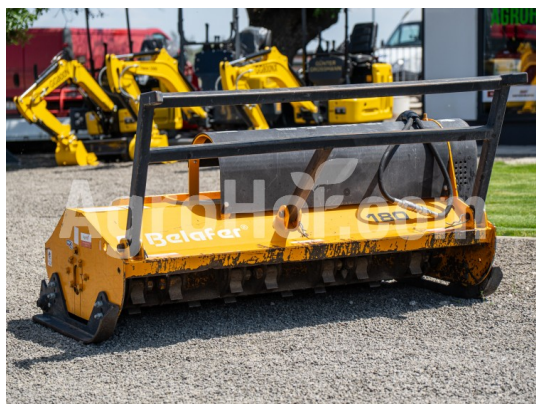

Belafer TBMI 180 (used)

Hydraulický mulčovač a drvič krovín (pre šmykom riadené nakladače)

Sídlo spoločnosti

Agrohof Kft.
6064 Tiszaug, Bokros tanya 16.

Predaj

+421 918 233 200
info@agrohof.com

<https://agrohof.sk/sku/b15-12490>

Parametre

Meno	Jednotka
Pracovná šírka	1800 mm
Prietok oleja	45-110 l/min
Hydraulické tlaky	200-350 bar
Hmotnosť	600 kg
Kladivá	28 pcs
Maximálny priemer stromu	12 cm

Popis

Stroj je po technickej stránke plne funkčný a okamžite pripravený na prácu. Sú však na ňom viditeľné známky pravidelného používania (povrchové opotrebovanie laku, škrabance na konštrukcii a stopy po odletujúcich kamienkoch vo vnútri drviacej komory). Tieto estetické nedostatky nemajú žiadny vplyv na štrukturálnu integritu ani na vynikajúci výkon stroja.

Technické parametre a vlastnosti:

- **Výrobca / Model:** Belafer TBMI 180
- **Pracovný záber:** 180 cm
- **Vlastná hmotnosť:** 600 kg
- **Požadovaný hydraulický tlak:** 200 - 350 Bar
- **Požadovaný prietok hydrauliky:** 45 - 110 L/min
- **Rezné prvky:** 56 nožov / 28 kladív (Rotor s voľne uloženými kladivami, ktoré rotujú o 360° na diskoch rotora)
- **Maximálny priemer drvenia:** hrúbka konárov až do 12 cm
- **Kompatibilita:** Určené pre montáž na šmykom riadené nakladače (mini-nakladače) s gumovými alebo zmiešanými pásmi s hmotnosťou od 2,5 do 4 ton
- **Rám:** Oteruvzdorný plech šasi
- **Pohon:** Jednosmerný alebo reverzibilný hydraulický motor, prevod pomocou remeň a klinových remeňov
- **Bezpečnosť:** Predný reťazový záves proti odletujúcim predmetom
- **Sledovanie terénu:** Nastaviteľný zadný oporný valec
- **Voliteľná výbava v cene:** Hydraulický bočný posuv (umožňuje priblíženie stroja tesne ku krajnici alebo k prekážkam)