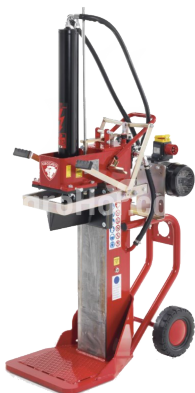

Ceccato Olindo SPLE13TC

Elektrický splitter s 13 ton ťahom (230 V)

Company seat

Agrohof Kft.
6064 Tiszaug, Bokros tanya 16.

Sales

+34 667 954 677
info@agrohof.com

<https://agrohof.sk/sku/c04-0403>

Parameters

Name	Unit
Pohonné zariadenia	electromotor
Výkon (Kw)	2,2 kw
Napájacie napätie	230 V
Hrúbka	13 ton
Úder	650 mm
Maximálna výška deleného dreva	650 mm
Pracovná tabuľka	500 X 380 mm
Hmotnosť	235 kg
Rozmery	1100 X 600 X 1840 mm
Pohonné zariadenia	electromotor

Description

SpLE13TC drevo splitter je elektrický stroj INTERALLY MADE V TALIANSKU vyrobené najmä pre profesionálov, v skutočnosti je postavený s veľkým nožom, vedený šmykmi pozdĺž oceľového sprievodcu, ktorý aj za maximálnej námahy chráni valec. To umožňuje rozdeliť uzlíkom drevené polená až do maximálnej výšky 65 cm. Je vybavený ďalšími ovládacími prvkami pohonu umiestnenými v hornej časti stroja, ktoré umožňujú rozdeliť veľmi veľké logy. Má tiež dvojité čerpadlo, ktoré zaručuje silný ťah a veľkú pracovnú rýchlosť. Je vybavený 2 kolesami pre pohyb a trojbodový odpal pre traktor. Je vybavený bezpečnostným oblúkom a automatickým nastaviteľným ovládacím systémom obmedzovača. Na prevádzku potrebuje 230 voltov.