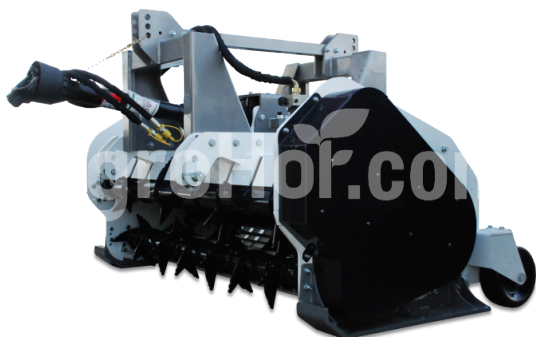

**AARDENBURG Sigma XL Pick - Up 1800 2 rotor**  
**180 cm pick-up mulcher s 2 rotormi****Sídlo spoločnosti**

Agrohof Kft.  
6064 Tiszaug, Bokros tanya 16.

**Predaj**

+421 918 233 200  
info@agrohof.com

<https://agrohof.sk/sku/a01-0059>

**Parametre**

Meno	Jednotka
Hmotnosť	1424 kg
Pracovná šírka	1800 mm
RPM	540 rpm
Kladivá	22 pcs
Hmotnosť náhradného oddelenia	1650 gr
Minimálne HP	90 hp
CAT	II
V-Belty	5+5 pcs
Priemer rotora	230 mm
Celkový priemer	460 mm
Šírka	2145 mm
Dĺžka	1505 mm
Výška	1265 mm
Pohonné zariadenia	tractor PTO

**Popis**

Objednávka teraz a dostať gratis cardan šachtu!

Tvrdá stavba a veľmi efektívne. Pre profesionálov, ktorí sa snažia efektívne chrumkavý odpad a kríky. Zbiera a mulčuje odpad, aj keď je pod povrchom. Najlepšie vhodné pre stredné až veľké vinice, sady a kríky údržby.