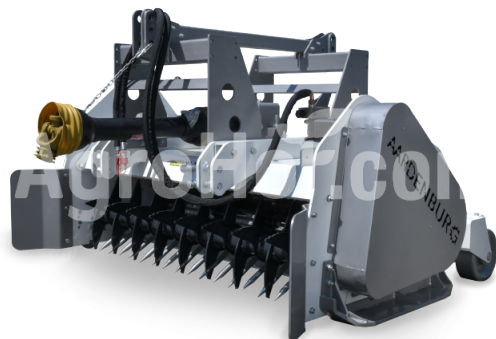

AARDENBURG Sigma XL Pick - Up 1800 1 rotor
180 cm mulčovač s 1 rotorom**Sídlo spoločnosti**

Agrohof Kft.
6064 Tiszaug, Bokros tanya 16.

Predaj

+421 918 233 200
info@agrohof.com

<https://agrohof.sk/sku/a01-0057>

**Parametre**

Meno	Jednotka
Hmotnosť	1346 kg
Pracovná šírka	1800 mm
RPM	540 rpm
Kladivá	22 pcs
Hmotnosť náhradného oddelenia	1650 gr
Minimálne HP	85 hp
CAT	II
V-Belty	5+5 pcs
Priemer rotora	170 mm
Celkový priemer	430 mm
Šírka	2150 mm
Dĺžka	1600 mm
Výška	1130 mm
Pohonné zariadenia	tractor PTO

Popis

Objednávka teraz a dostať gratis cardan šachtu!

Tvrdá stavba a veľmi efektívne. Pre profesionálov, ktorí sa snažia efektívne chrumkavý odpad a kríky. Zbiera a mulčuje odpad, aj keď je pod povrchom. Najlepšie vhodné pre stredné až veľké vinice, sady a kríky údržby.