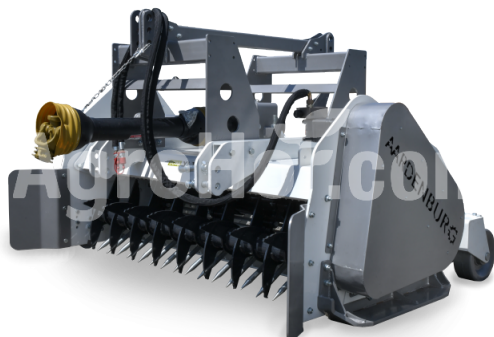

## AARDENBURG Sigma XL Pick - Up 1800 1 rotor 180 cm mulčovač s 1 rotorem

### Company seat

Agrohof Kft.  
6064 Tiszaug, Bokros tanya 16.

### Parameters

Name	Unit
Hmotnosť	1346 kg
Pracovná šírka	1800 mm
RPM	540 rpm
Kladivá	22 pcs
Hmotnosť náhradného oddelenia	1650 gr
Minimálne HP	85 hp
CAT	II
V-Belty	5+5 pcs
Priemer rotora	170 mm
Celkový priemer	430 mm
Šírka	2150 mm
Dĺžka	1600 mm
Výška	1130 mm
Pohonné zariadenia	tractor PTO

### Description

Objednávka teraz a dostať gratis cardan šachtu!

Tvrdá stavba a veľmi efektívne. Pre profesionálov, ktorí sa snažia efektívne chrumkavý odpad a kríky. Zbiera a mulčuje odpad, aj keď je pod povrchom. Najlepšie vhodné pre stredné až veľké vinice, sady a kríky údržby.