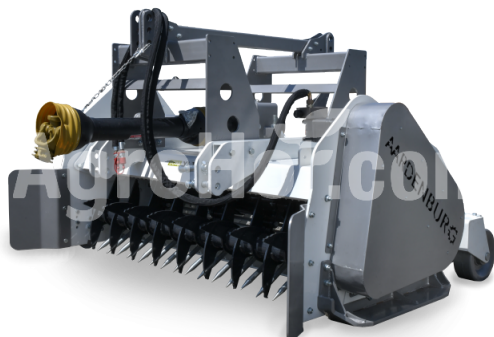

AARDENBURG Sigma XL Pick - Up 1800 1 rotor 180 cm mulčovač s 1 rotorem

Company seat

Agrohof Kft.
6064 Tiszaug, Bokros tanya 16.

Sales

+34 667 954 677
info@agrohof.com

<https://agrohof.sk/sku/a01-0057>

Parameters

Name	Unit
Hmotnosť	1346 kg
Pracovná šírka	1800 mm
RPM	540 rpm
Kladivá	22 pcs
Hmotnosť náhradného oddelenia	1650 gr
Minimálne HP	85 hp
CAT	II
V-Belty	5+5 pcs
Priemer rotora	170 mm
Celkový priemer	430 mm
Šírka	2150 mm
Dĺžka	1600 mm
Výška	1130 mm
Pohonné zariadenia	tractor PTO

Description

Objednávka teraz a dostať gratis cardan šachtu!

Tvrdá stavba a veľmi efektívne. Pre profesionálov, ktorí sa snažia efektívne chrumkavý odpad a kríky. Zbiera a mulčuje odpad, aj keď je pod povrchom. Najlepšie vhodné pre stredné až veľké vinice, sady a kríky údržby.