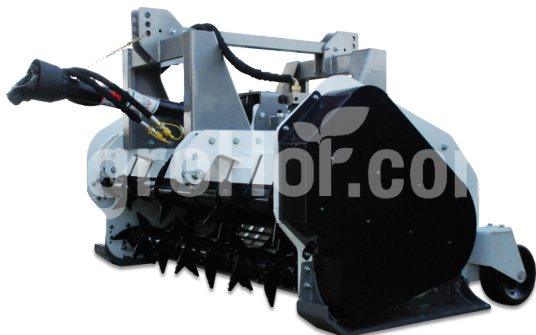

AARDENBURG Sigma XL Pick - Up 1500 2 rotor
150 cm mulčovač s 2 rotormi**Sídlo spoločnosti**

Agrohof Kft.
6064 Tiszaug, Bokros tanya 16.

Predaj

+421 918 233 200
info@agrohof.com

<https://agrohof.sk/sku/a01-0058>

**Parametre**

Meno	Jednotka
Hmotnosť	1282 kg
Pracovná šírka	1500 mm
RPM	540 rpm
Kladivá	18 pcs
Hmotnosť náhradného oddelenia	1650 gr
Minimálne HP	75 hp
CAT	II
V-Belty	5+5 pcs
Priemer rotora	230 mm
Celkový priemer	460 mm
Šírka	1845 mm
Dĺžka	1300 mm
Výška	1300 mm
Pohonné zariadenia	tractor PTO

Popis

Objednávka teraz a dostať gratis cardan šachtu!

Tvrdá stavba a veľmi efektívne. Pre profesionálov, ktorí sa snažia efektívne chrumkavý odpad a kríky. Zbiera a mulčuje odpad, aj keď je pod povrchom. Najlepšie vhodné pre stredné až veľké vinice, sady a kríky údržby.