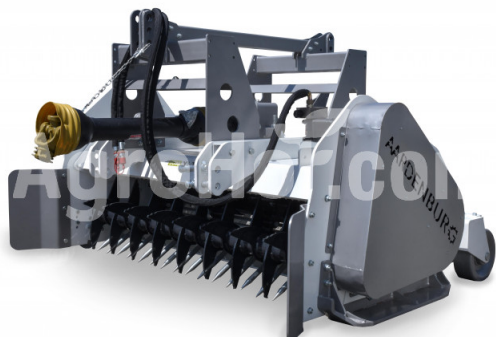

AARDENBURG Sigma XL Pick - Up 1500 1 rotor

Pickup mulcher 150 cm 1 rotor

Sídlo spoločnosti

Agrohof Kft.
6064 Tiszaug, Bokros tanya 16.

Predaj

+421 918 233 200
info@agrohof.com

<https://agrohof.sk/sku/a01-6846>

Parametre

Meno	Jednotka
Hmotnosť	1266 kg
Pracovná šírka	1500 mm
Minimálne HP	75 hp
CAT	II
RPM	540 rpm
V-Belty	5 + Chain pcs
Kladivá	18 pcs
Priemer rotora	170 mm
Celkový priemer	430 mm
Príloha	Front Yes .
Maximálny priemer stromu	9-10 cm
Hmotnosť náhradného oddelenia	1650 gr

Popis

Objednávka teraz a dostať gratis cardan šachtu!

Tvrdá stavba a veľmi efektívne. Pre profesionálov, ktorí sa snažia efektívne chrumkavý odpad a kríky. Zbiera a mulčuje odpad, aj keď je pod povrchom. Najlepšie vhodné pre stredné až veľké vinice, sady a kríky údržby.