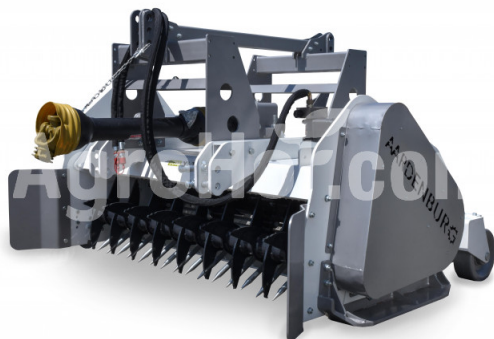

## AARDENBURG Sigma XL Pick - Up 1500 1 rotor

### Pickup mulcher 150 cm 1 rotor

#### Parameters

Name	Unit
Hmotnosť	1266 kg
Pracovná šírka	1500 mm
Minimálne HP	75 hp
CAT	II
RPM	540 rpm
V-Belty	5 + Chain pcs
Kladivá	18 pcs
Priemer rotora	170 mm
Celkový priemer	430 mm
Príloha	Front Yes .
Maximálny priemer stromu	9-10 cm
Hmotnosť náhradného oddelenia	1650 gr

#### Description

Objednávka teraz a dostať gratis cardan šachtu!

Tvrdá stavba a veľmi efektívne. Pre profesionálov, ktorí sa snažia efektívne chrumkavý odpad a kríky. Zbiera a mulčuje odpad, aj keď je pod povrchom. Najlepšie vhodné pre stredné až veľké vinice, sady a kríky údržby.