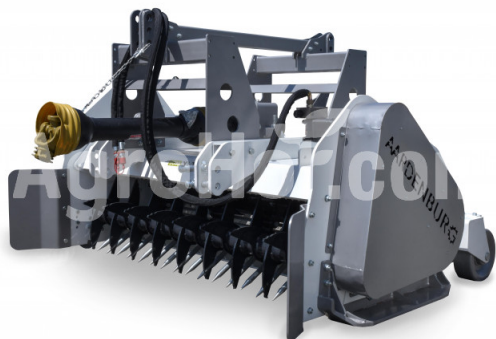

**AARDENBURG Sigma XL Pick - Up 1500 1 rotor**  
Pickup mulcher 150 cm 1 rotor**Sídlo spoločnosti**Agrohof Kft.  
6064 Tiszaug, Bokros tanya 16.**Predaj**+421 918 233 200  
info@agrohof.com<https://agrohof.sk/sku/a01-6846>**Parametre**

Meno	Jednotka
Hmotnosť	1266 kg
Pracovná šírka	1500 mm
Minimálne HP	75 hp
CAT	II
RPM	540 rpm
V-Belty	5 + Chain pcs
Kladivá	18 pcs
Priemer rotora	170 mm
Celkový priemer	430 mm
Príloha	Front Yes .
Maximálny priemer stromu	9-10 cm
Hmotnosť náhradného oddelenia	1650 gr

**Popis**

Objednávka teraz a dostať gratis cardan šachtu!

Tvrdá stavba a veľmi efektívne. Pre profesionálov, ktorí sa snažia efektívne chrumkavý odpad a kríky. Zbiera a mulčuje odpad, aj keď je pod povrchom. Najlepšie vhodné pre stredné až veľké vinice, sady a kríky údržby.