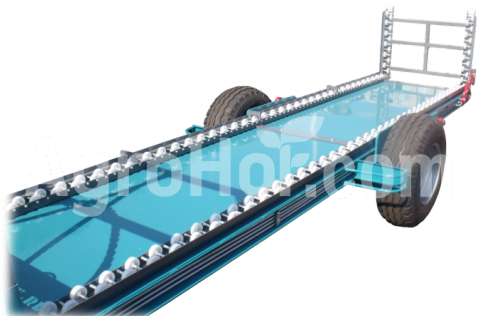

MCMs PW-490H

Prípojné vozidlo s jednou nápravou (2500 kg kapacita)

Sídlo spoločnosti

Agrohof Kft.
6064 Tiszaug, Bokros tanya 16.

Predaj

+421 918 233 200
info@agrohof.com

<https://agrohof.sk/sku/m16-1644>

Parametre

Meno	Jednotka
Kapacita (kg)	2500 kg
Hmotnosť	850 kg

Popis

Prívies je určený na prepravu ovocia alebo zeleniny zo sadu na miesto vykládky. Roller rayl na plošine a na zadnej strane umožňuje samonakladacie a vykladacie bez akéhokoľvek vybavenia alebo ďalších strojov.

- blesk z cesty
- hideraulicky nastaviteľná výška prívesu
- rolky pre jednoduchý pohyb palety
- torison stopa