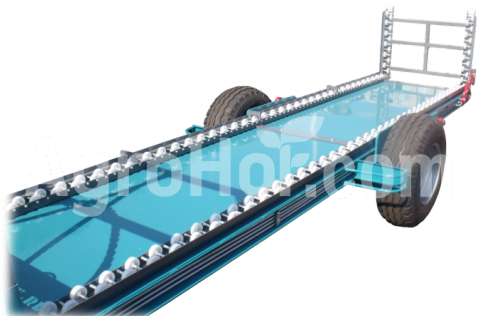

## MCMs PW-490H

Prípojné vozidlo s jednou nápravou (2500 kg kapacita)

### Parameters

Name	Unit
Kapacita (kg)	2500 kg
Hmotnosť	850 kg

### Description

Prívies je určený na prepravu ovocia alebo zeleniny zo sadu na miesto vykládky. Roller rayl na plošine a na zadnej strane umožňuje samonakladacie a vykladacie bez akéhokoľvek vybavenia alebo ďalších strojov.

- blesk z cesty
- hideraulicky nastaviteľná výška príviesu
- rolky pre jednoduchý pohyb palety
- torison stopa