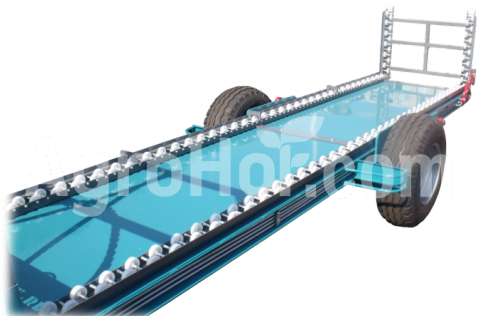

**MCMs PW-370H****Prípojné vozidlo s jednou nápravou (1500 kg kapacita)****Company seat**Agrohof Kft.  
6064 Tiszaug, Bokros tanya 16.**Sales**+34 667 954 677  
info@agrohof.com<https://agrohof.sk/sku/m16-1643>**Parameters**

Name	Unit
Kapacita (kg)	1500 kg
Hmotnosť	720 kg

**Description**

Prívies je určený na prepravu ovocia alebo zeleniny zo sadu na miesto vykládky. Roller rayl na plošine a na zadnej strane umožňuje samonakladacie a vykladacie bez akéhokoľvek vybavenia alebo ďalších strojov.

- blesk z cesty
- hideraulicky nastaviteľná výška príviesu
- rolky pre jednoduchý pohyb palety
- torison stopa