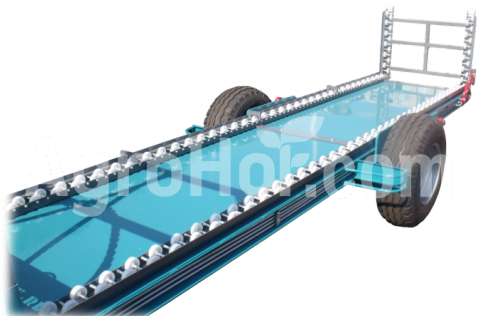

MCMs PW-370H

Prípojné vozidlo s jednou nápravou (1500 kg kapacita)

Sídlo spoločnosti

Agrohof Kft.
6064 Tiszaug, Bokros tanya 16.

Predaj

+421 918 233 200
info@agrohof.com

<https://agrohof.sk/sku/m16-1643>

Parametre

Meno	Jednotka
Kapacita (kg)	1500 kg
Hmotnosť	720 kg

Popis

Prívies je určený na prepravu ovocia alebo zeleniny zo sadu na miesto vykládky. Roller rayl na plošine a na zadnej strane umožňuje samonakladacie a vykladacie bez akéhokoľvek vybavenia alebo ďalších strojov.

- blesk z cesty
- hidraulicky nastaviteľná výška príviesu
- rolky pre jednoduchý pohyb palety
- torison stopa