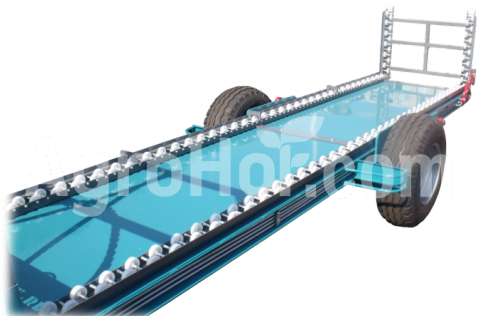

MCMs PW-370H

Prípojné vozidlo s jednou nápravou (1500 kg kapacita)

Sídlo spoločnosti

Agrohof Kft.
6064 Tiszaug, Bokros tanya 16.

Predaj

+421 918 233 200
info@agrohof.com

<https://agrohof.sk/sku/m16-1643>

Parametre

Meno	Jednotka
Kapacita (kg)	1500 kg
Hmotnosť	720 kg

Popis

Prívies je určený na prepravu ovocia alebo zeleniny zo sadu na miesto vykládky. Roller rayl na plošine a na zadnej strane umožňuje samonakladacie a vykladacie bez akéhokoľvek vybavenia alebo ďalších strojov.

- blesk z cesty
- hideraulicky nastaviteľná výška príviesu
- rolky pre jednoduchý pohyb palety
- torison stopa