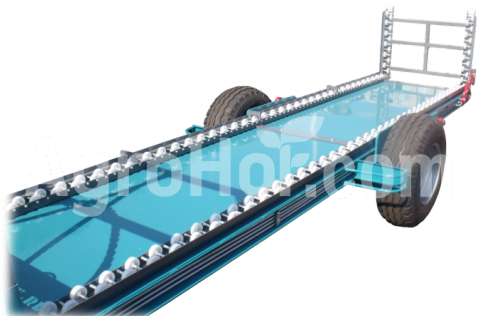

MCMs PW-370H

Prípojné vozidlo s jednou nápravou (1500 kg kapacita)

Company seat

Agrohof Kft.
6064 Tiszaug, Bokros tanya 16.

Sales

+34 667 954 677
info@agrohof.com

<https://agrohof.sk/sku/m16-1643>

Parameters

Name	Unit
Kapacita (kg)	1500 kg
Hmotnosť	720 kg

Description

Prívies je určený na prepravu ovocia alebo zeleniny zo sadu na miesto vykládky. Roller rayl na plošine a na zadnej strane umožňuje samonakladacie a vykladacie bez akéhokoľvek vybavenia alebo ďalších strojov.

- blesk z cesty
- hidraulicky nastaviteľná výška príviesu
- rolky pre jednoduchý pohyb palety
- torison stopa