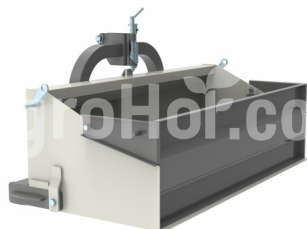

AARDENBURG Porto Box XL 1800**Dopravný box 180 cm****Company seat**Agrohof Kft.
6064 Tiszaug, Bokros tanya 16.**Sales**+34 667 954 677
info@agrohof.com<https://agrohof.sk/sku/a01-9509>**Parameters**

Name	Unit
Hmotnosť	231 kg
Minimálne HP	45-60 hp
CAT	II
Šírka	1800 mm
Výška	600 mm
Dĺžka	750 mm

Description

Univerzálny a pohodlný prepravný box. Pomocník každého farmára. Ideálne pre zber palivového dreva a čistenie trosiek okolo pracovnej oblasti. Ideálne pre pohybujúce sa nástroje, palivové nádrže, postrekovače, generátory, štrk a pôdu.