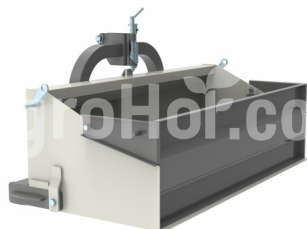

AARDENBURG Porto Box XL 1800

Dopravný box 180 cm

Sídlo spoločnosti

Agrohof Kft.
6064 Tiszaug, Bokros tanya 16.