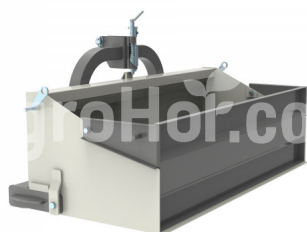

AARDENBURG Porto Box XL 1500**Dopravný box 150 cm****Company seat**Agrohof Kft.
6064 Tiszaug, Bokros tanya 16.**Sales**+34 667 954 677
info@agrohof.com<https://agrohof.sk/sku/a01-9508>**Parameters**

Name	Unit
Hmotnosť	212 kg
CAT	II
Minimálne HP	45-60 hp
Šírka	1500 mm
Výška	600 mm
Dĺžka	750 mm

Description

Univerzálny a pohodlný prepravný box. Pomoc každého farmára. Ideálne pre zber palivového dreva a čistenie trosiek okolo pracovnej oblasti.

Ideálne pre pohybujúce sa nástroje, palivové nádrže, postrekovače, generátory, štrk a pôdu.