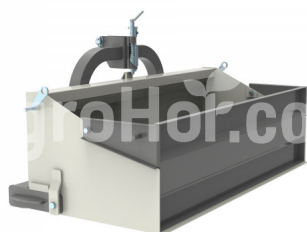

AARDENBURG Porto Box XL 1500

Dopravný box 150 cm

Sídlo spoločnosti

Agrohof Kft.
6064 Tiszaug, Bokros tanya 16.