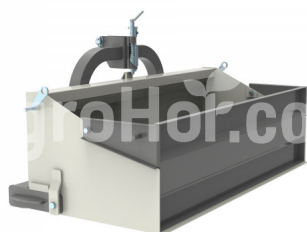

**AARDENBURG Porto Box XL 1500****Dopravný box 150 cm****Sídlo spoločnosti**Agrohof Kft.  
6064 Tiszaug, Bokros tanya 16.**Predaj**+421 918 233 200  
info@agrohof.com<https://agrohof.sk/sku/a01-9508>**Parametre**

Meno	Jednotka
Hmotnosť	212 kg
CAT	II
Minimálne HP	45-60 hp
Šírka	1500 mm
Výška	600 mm
Dĺžka	750 mm

**Popis**

Univerzálny a pohodlný prepravný box. Pomoc každého farmára. Ideálne pre zber palivového dreva a čistenie trosiek okolo pracovnej oblasti. Ideálne pre pohybujúce sa nástroje, palivové nádrže, postrekovače, generátory, štrk a pôdu.