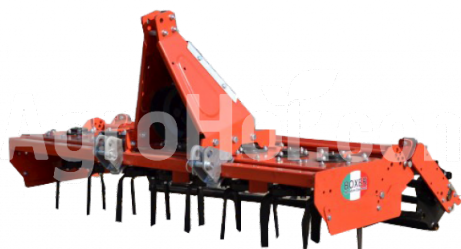

**Boxer PI 90**  
**90 cm Power Harrow****Company seat**

Agrohof Kft.  
6064 Tiszaug, Bokros tanya 16.

**Sales**

+34 667 954 677  
info@agrohof.com

<https://agrohof.sk/sku/b13-1307>

**Parameters**

Name	Unit
Hmotnosť	230 kg
Pracovná šírka	900 mm
RPM	540 rpm
CAT	I
Rotorový nôž	8 pcs

**Description**

Boxer PI rotačné brány pre park a záhradníctvo sú ideálne pre prípravu siatie trávnikov. Lahko nastaviteľné body spojenia so šírkou. Vrtuľník rotora je štandardne vybavený 30 cm otvoreným valcom a pôdnymi vodiacimi prvkami. Hĺbku možno nastaviť pomocou systému flotácie. Stroj je vybavený rúrkami na nože.

Je kompletný s PTO.

Prichádza v súprave (čas montáže 30 minút).