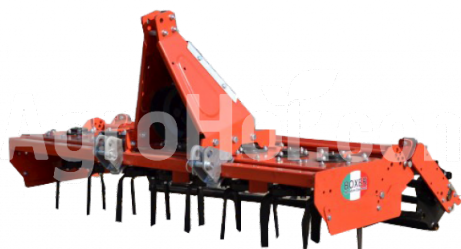

Boxer PI 90
90 cm Power Harrow**Sídlo spoločnosti**

Agrohof Kft.
6064 Tiszaug, Bokros tanya 16.

Predaj

+421 918 233 200
info@agrohof.com

<https://agrohof.sk/sku/b13-1307>

**Parametre**

Meno	Jednotka
Hmotnosť	230 kg
Pracovná šírka	900 mm
RPM	540 rpm
CAT	I
Rotorový nôž	8 pcs

Popis

Boxer PI rotačné brány pre park a záhradníctvo sú ideálne pre prípravu siatie trávnikov. Lahko nastaviteľné body spojenia so šírkou. Vrtuľník rotora je štandardne vybavený 30 cm otvoreným valcom a pôdnymi vodiacimi prvkami. Hĺbku možno nastaviť pomocou systému flotácie. Stroj je vybavený rúrkami na nože.

Je kompletný s PTO.

Prichádza v súprave (čas montáže 30 minút).