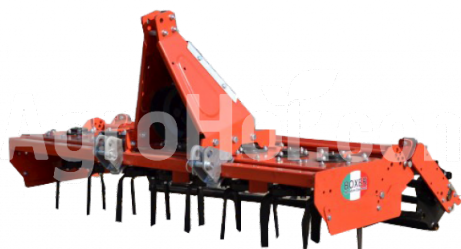

Boxer PI 175
175 cm Power Harrow**Sídlo spoločnosti**

Agrohof Kft.
6064 Tiszaug, Bokros tanya 16.

Predaj

+421 918 233 200
info@agrohof.com

<https://agrohof.sk/sku/b13-1310>

**Parametre**

Meno	Jednotka
Hmotnosť	320 kg
Pracovná šírka	1750 mm
RPM	540 rpm
CAT	I
Rotorový nôž	16 pcs

Popis

Boxer PI rotačné brány pre park a záhradníctvo sú ideálne pre prípravu siatie trávnikov. Lahko nastaviteľné body spojenia so šírkou. Vrtuľník rotora je štandardne vybavený 30 cm otvoreným valcom a pôdnymi vodiacimi prvkami. Hĺbku možno nastaviť pomocou systému flotácie. Stroj je vybavený rúrkami na nože.

Je kompletný s PTO.

Prichádza v súprave (čas montáže 30 minút).