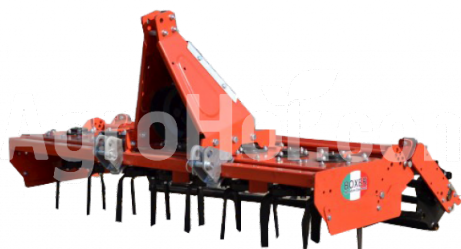

Boxer PI 175
175 cm Power Harrow**Company seat**

Agrohof Kft.
6064 Tiszaug, Bokros tanya 16.

Sales

+34 667 954 677
info@agrohof.com

<https://agrohof.sk/sku/b13-1310>

**Parameters**

Name	Unit
Hmotnosť	320 kg
Pracovná šírka	1750 mm
RPM	540 rpm
CAT	I
Rotorový nôž	16 pcs

Description

Boxer PI rotačné brány pre park a záhradníctvo sú ideálne pre prípravu siatie trávnikov. Lahko nastaviteľné body spojenia so šírkou. Vrtuľník rotora je štandardne vybavený 30 cm otvoreným valcom a pôdnymi vodiacimi prvkami. Hĺbku možno nastaviť pomocou systému flotácie. Stroj je vybavený rúrkami na nože.

Je kompletný s PTO.

Prichádza v súprave (čas montáže 30 minút).