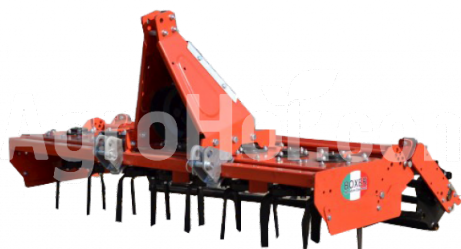

Boxer PI 175

175 cm Power Harrow

Sídlo spoločnosti

Agrohof Kft.
6064 Tiszaug, Bokros tanya 16.

Predaj

+421 918 233 200
info@agrohof.com

<https://agrohof.sk/sku/b13-1310>

Parametre

Meno	Jednotka
Hmotnosť	320 kg
Pracovná šírka	1750 mm
RPM	540 rpm
CAT	I
Rotorový nôž	16 pcs

Popis

Boxer PI rotačné brány pre park a záhradníctvo sú ideálne pre prípravu siatie trávnikov. Lahko nastaviteľné body spojenia so šírkou. Vrtuľník rotora je štandardne vybavený 30 cm otvoreným valcom a pôdnymi vodiacimi prvkami. Hĺbku možno nastaviť pomocou systému flotácie. Stroj je vybavený rúrkami na nože.

Je kompletný s PTO.

Prichádza v súprave (čas montáže 30 minút).