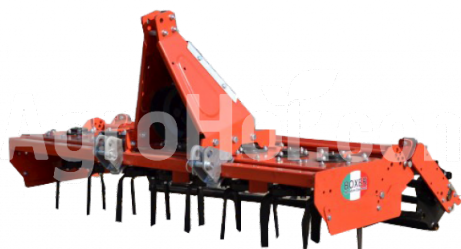

Boxer PI 135
135 cm Power Harrow**Sídlo spoločnosti**

Agrohof Kft.
6064 Tiszaug, Bokros tanya 16.

Predaj

+421 918 233 200
info@agrohof.com

<https://agrohof.sk/sku/b13-1309>

**Parametre**

Meno	Jednotka
Hmotnosť	260 kg
Pracovná šírka	1350 mm
RPM	540 rpm
CAT	I
Rotorový nôž	12 pcs

Popis

Mocné brány sú ideálne pri príprave alebo siatie trávových záhonov pre parky a záhradníctvo. Ľahko nastaviteľné body upevnenia. Rotorový rám je štandardne vybavený 30 cm barovým valcom. Hĺbku otočného bránky možno nastaviť pomocou výšky valca. Stroj je vybavený rúrkami na nože.

Dodáva sa s PTO hriadeľom.

Dodáva sa v balení (čas zostavy 30 minút).