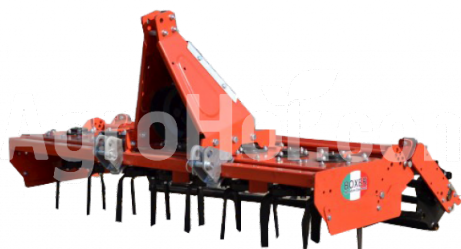

Boxer PI 110

110 cm Power Harrow

Sídlo spoločnosti

Agrohof Kft.
6064 Tiszaug, Bokros tanya 16.

Predaj

+421 918 233 200
info@agrohof.com

<https://agrohof.sk/sku/b13-1308>

Parametre

Meno	Jednotka
Hmotnosť	250 kg
Pracovná šírka	1100 mm
RPM	540 rpm
CAT	I
Rotorový nôž	10 pcs

Popis

Boxer PI rotačné brány pre park a záhradníctvo sú ideálne pre prípravu siatie trávnikov. Lahko nastaviteľné body spojenia so šírkou. Vrtuľník rotora je štandardne vybavený 30 cm otvoreným valcom a pôdnymi vodiacimi prvkami. Hĺbku možno nastaviť pomocou systému flotácie. Stroj je vybavený rúrkami na nože.

Je kompletný s PTO.

Prichádza v súprave (čas montáže 30 minút).