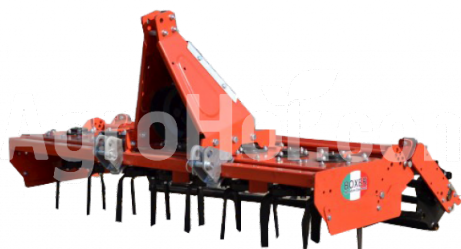

Boxer PI 110
110 cm Power Harrow**Sídlo spoločnosti**

Agrohof Kft.
6064 Tiszaug, Bokros tanya 16.

Predaj

+421 918 233 200
info@agrohof.com

<https://agrohof.sk/sku/b13-1308>

**Parametre**

Meno	Jednotka
Hmotnosť	250 kg
Pracovná šírka	1100 mm
RPM	540 rpm
CAT	I
Rotorový nôž	10 pcs

Popis

Boxer PI rotačné brány pre park a záhradníctvo sú ideálne pre prípravu siatie trávnikov. Lahko nastaviteľné body spojenia so šírkou. Vrtuľník rotora je štandardne vybavený 30 cm otvoreným valcom a pôdnymi vodiacimi prvkami. Hĺbku možno nastaviť pomocou systému flotácie. Stroj je vybavený rúrkami na nože.

Je kompletný s PTO.

Prichádza v súprave (čas montáže 30 minút).