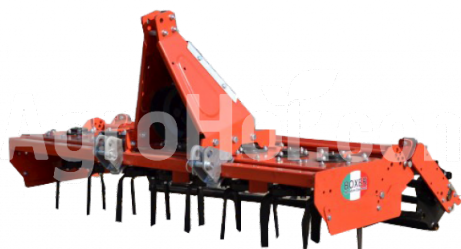

## Boxer PI 110

### 110 cm Power Harrow

#### Parameters

Name	Unit
Hmotnosť	250 kg
Pracovná šírka	1100 mm
RPM	540 rpm
CAT	I
Rotorový nôž	10 pcs

#### Description

Boxer PI rotačné brány pre park a záhradníctvo sú ideálne pre prípravu siatie trávnikov. Lahko nastaviteľné body spojenia so šírkou. Vrtuľník rotora je štandardne vybavený 30 cm otvoreným valcom a pôdnymi vodiacimi prvkami. Hĺbku možno nastaviť pomocou systému flotácie. Stroj je vybavený rúrkami na nože.