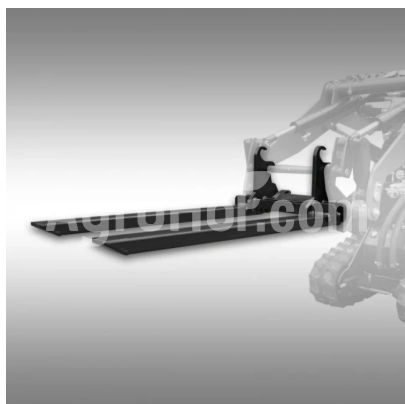

Jansen Pallet fork for KL-200

Paleta vidlice pre kompaktný nakladač

Company seat

Agrohof Kft.
6064 Tiszaug, Bokros tanya 16.

Sales

+34 667 954 677
info@agrohof.com

<https://agrohof.sk/sku/j33-10289>

Parameters

Name	Unit
Hmotnosť	28.5 kg
Rozmery	1200x800x450 mm

Description

PALET FORK

Paletová vidlica pre kompaktný nakladač Jansen® KL-200 je odolným nástavcom určeným špeciálne na ľahkú zdvíhaciu a bezpečnú prepravu palet a iných nákladov. Umožňuje efektívnu manipuláciu s veľkými množstvami a poskytuje stabilné, ľahko zhotoviteľné riešenie pre skladové a stavebné úlohy. Vďaka vysoko kvalitnej konštrukcii a precíznej kondícii na Jansen® KL-200 zjednodušuje paleta každodennú prácu a zvyšuje produktivitu v náročných prostrediach. Vidličky palet majú dĺžku približne 80 cm. Každá vidlička má šírku asi 8 cm. Celková šírka paletových vidlíc (pevná) je približne 50 cm.

TECHNICKÉ ÚDAJE:

Kompatibilný len s kompaktným nakladačom Jansen KL-200

Paleta vidlice: cca 80x8 cm (LxW)

Celková šírka paletových vidlíc: cca 50 cm (pevná)

Rozmery balenia: 120x80x45 cm (LxWxH)

Celková hmotnosť: cca 28.5 kg