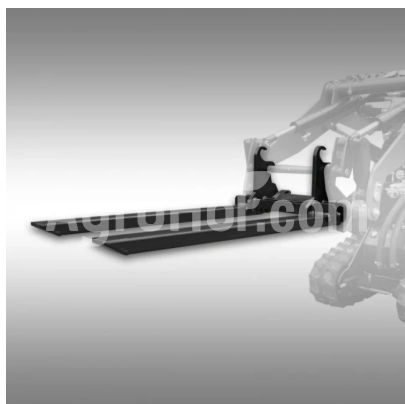

## Jansen Pallet fork for KL-200

### Paleta vidlice pre kompaktný nakladač

##### PALET FORK

Paletová vidlica pre kompaktný nakladač Jansen® KL-200 je odolným nástavcom určeným špeciálne na ľahkú zdvíhaciu a bezpečnú prepravu palet a iných nákladov. Umožňuje efektívnu manipuláciu s veľkými množstvami a poskytuje stabilné, ľahko zhotoviteľné riešenie pre skladové a stavebné úlohy. Vďaka vysoko kvalitnej konštrukcii a precíznej kondícii na Jansen® KL-200 zjednodušuje paleta každodennú prácu a zvyšuje produktivitu v náročných prostrediach. Vidličky palet majú dĺžku približne 80 cm. Každá vidlička má šírku asi 8 cm. Celková šírka paletových vidlíc (pevná) je približne 50 cm.