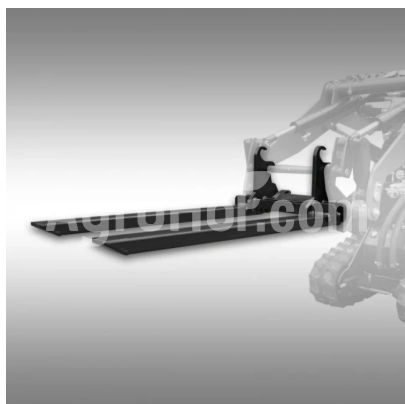

Jansen Pallet fork for KL-200

Paleta vidlice pre kompaktný nakladač

Sídlo spoločnosti

Agrohof Kft.
6064 Tiszaug, Bokros tanya 16.

Predaj

+421 918 233 200
info@agrohof.com

<https://agrohof.sk/sku/j33-10289>

Parametre

Meno	Jednotka
Hmotnosť	28.5 kg
Rozmery	1200x800x450 mm

Popis

PALET FORK

Paletová vidlica pre kompaktný nakladač Jansen® KL-200 je odolným nástavcom určeným špeciálne na ľahkú zdvíhaciu a bezpečnú prepravu palet a iných nákladov. Umožňuje efektívnu manipuláciu s veľkými množstvami a poskytuje stabilné, ľahko zhotoviteľné riešenie pre skladové a stavebné úlohy. Vďaka vysoko kvalitnej konštrukcii a precíznej kondícii na Jansen® KL-200 zjednodušuje paleta každodennú prácu a zvyšuje produktivitu v náročných prostrediach. Vidličky palet majú dĺžku približne 80 cm. Každá vidlička má šírku asi 8 cm. Celková šírka paletových vidlíc (pevná) je približne 50 cm.

TECHNICKÉ ÚDAJE:

Kompatibilný len s kompaktným nakladačom Jansen KL-200

Paleta vidlice: cca 80x8 cm (LxW)

Celková šírka paletových vidlíc: cca 50 cm (pevná)

Rozmery balenia: 120x80x45 cm (LxWxH)

Celková hmotnosť: cca 28.5 kg