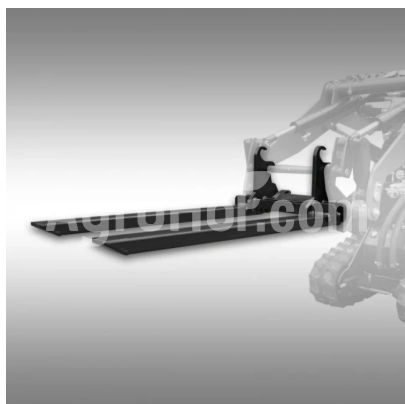

Jansen Pallet fork for KL-200

Paleta vidlice pre kompaktný nakladač

Company seat

Agrohof Kft.
6064 Tiszaug, Bokros tanya 16.

Sales

+34 667 954 677
info@agrohof.com

<https://agrohof.sk/sku/j33-10289>

Parameters

Name	Unit
Hmotnosť	28.5 kg
Rozmery	1200x800x450 mm

Description

PALET FORK

Paletová vidlica pre kompaktný nakladač Jansen® KL-200 je odolným nástavcom určeným špeciálne na ľahkú zdvíhaciu a bezpečnú prepravu palet a iných nákladov. Umožňuje efektívnu manipuláciu s veľkými množstvami a poskytuje stabilné, ľahko zhotoviteľné riešenie pre skladové a stavebné úlohy. Vďaka vysoko kvalitnej konštrukcii a precíznej kondícii na Jansen® KL-200 zjednodušuje paleta každodennú prácu a zvyšuje produktivitu v náročných prostrediach. Vidličky palet majú dĺžku približne 80 cm. Každá vidlička má šírku asi 8 cm. Celková šírka paletových vidlíc (pevná) je približne 50 cm.

TECHNICKÉ ÚDAJE:

Kompatibilný len s kompaktným nakladačom Jansen KL-200

Paleta vidlice: cca 80x8 cm (LxW)

Celková šírka paletových vidlíc: cca 50 cm (pevná)

Rozmery balenia: 120x80x45 cm (LxWxH)

Celková hmotnosť: cca 28.5 kg

Poštovná hmotnosť: cca 48 kg