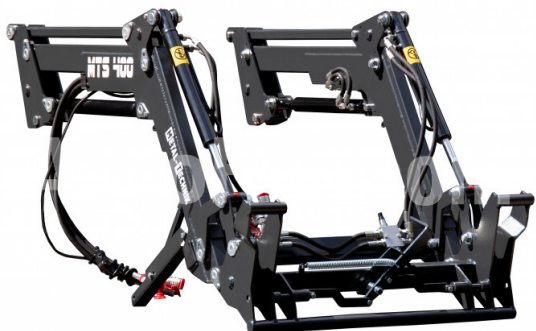

Metal Technik MTS 400

Predný nakladač max. 400kg

Description

Predný nakladač Metal-Technik MTS-400

Štandardný nakladač má:

- euroframe
- tretia časť
- joystick
- samovyrovnávanie Špecifikácie:

Typ stroja: namontovaný

Metóda agregácie s traktorom: podporná konštrukcia

Výška. Zdvíhacia kapacita: 2100 mm

Hmotnosť nakladača: 198 kg

Odhadovaná zdvíhacia kapacita: 400 kg

Hĺbka odmerky: 230 mm

Uhol odmerky: 43 stupňov

Uhol výboja: 58 stupňov

Nastavenie pracovnej výšky: hydraulická

Chyba pri vyrovnávaní: max 5 stupňov

Chyba pre vedro: max 3 stupne

Prevádzkový tlak: až 170 barov

Výkon traktora: do 30 hp

Pracovná rýchlosť (max.): 8 km/h

Rýchlosť prepravy (max.): 15 km/h