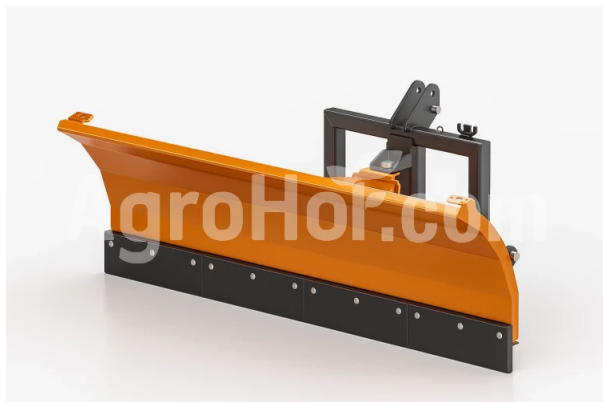

Metal Technik MT Plow SL 2000

Snehová pluh super svetlo 2000 mm

Sídlo spoločnosti

Agrohof Kft.
6064 Tiszaug, Bokros tanya 16.

Predaj

+421 918 233 200
info@agrohof.com

<https://agrohof.sk/sku/m27-11386>

Popis

Metal-Technik Straight pluh super svetlo

Priamy, super ľahký pluh má kompaktnú a svetelnú štruktúru, ktorá je ideálna pre zimnú údržbu úžitkových plôch, ako aj mestských plôch, t. j. odstraňovanie snehu zo štvorcov, chodníkov, parkovísk, obytných ciest.

Nízka hmotnosť umožňuje pracovať s nízkovýkonnými nosičmi.

Škrabacia tyč z opotrebovanej ocele alebo gummy.

Náklon sa ovláda ručne v jednej z 5 polôh (voliteľne z kabíny vodiča pomocou hydraulického valca).

Pluh je vybavený podpernou nohou.

Pracuje s traktormi s výkonom od 16HP do 60HP.

Štandardne trojbodové spojovacie spojenie kategórie 0 alebo 1 malé alebo veľké.