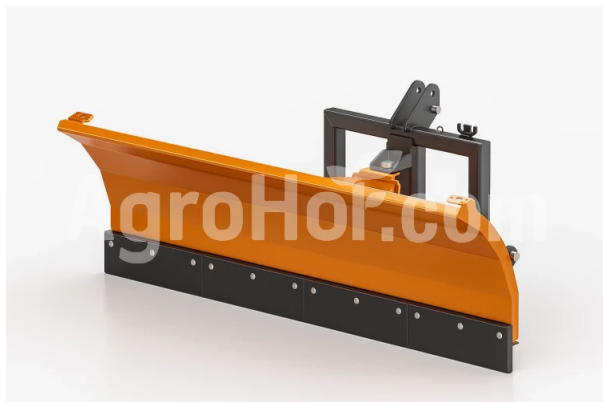

Metal Technik MT Plow SL 2000

Snehová pluh super svetlo 2000 mm

Company seat

Agrohof Kft.
6064 Tiszaug, Bokros tanya 16.

Sales

+34 667 954 677
info@agrohof.com

<https://agrohof.sk/sku/m27-11386>

Description

Metal-Technik Straight pluh super svetlo

Priamy, super ľahký pluh má kompaktnú a svetelnú štruktúru, ktorá je ideálna pre zimnú údržbu úžitkových plôch, ako aj mestských plôch, t. j. odstraňovanie snehu zo štvorcov, chodníkov, parkovísk, obytných ciest.

Nízka hmotnosť umožňuje pracovať s nízkovýkonnými nosičmi.

Škrabacia tyč z opotrebovanej ocele alebo gummy.

Náklon sa ovláda ručne v jednej z 5 polôh (voliteľne z kabíny vodiča pomocou hydraulického valca).

Pluh je vybavený podpernou nohou.

Pracuje s traktormi s výkonom od 16HP do 60HP.

Štandardne trojbodové spojovacie spojenie kategórie 0 alebo 1 malé alebo veľké.