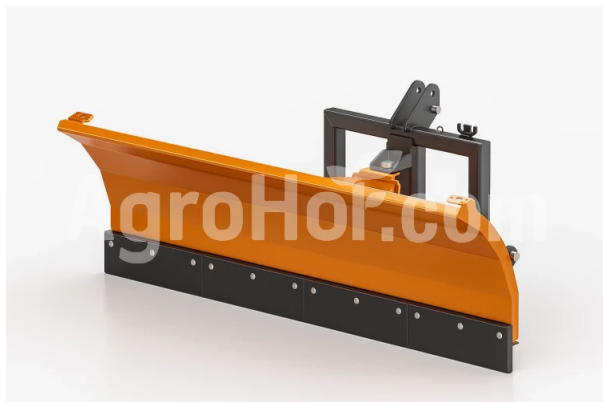

Metal Technik MT Plow SL 1800

Snehová pluh super svetlo 1800 mm

Sídlo spoločnosti

Agrohof Kft.
6064 Tiszaug, Bokros tanya 16.

Predaj

+421 918 233 200
info@agrohof.com

<https://agrohof.sk/sku/m27-11385>

Popis

Metal-Technik Straight pluh super svetlo

Priamy, super ľahký pluh má kompaktnú a svetelnú štruktúru, ktorá je ideálna pre zimnú údržbu úžitkových plôch, ako aj mestských plôch, t. j. odstraňovanie snehu zo štvorcov, chodníkov, parkovísk, obytných ciest.

Nízka hmotnosť umožňuje pracovať s nízkovýkonnými nosičmi.

Škrabacia tyč z opotrebovanej ocele alebo gummy.

Náklon sa ovláda ručne v jednej z 5 polôh (voliteľne z kabíny vodiča pomocou hydraulického valca).

Pluh je vybavený podpernou nohou.

Pracuje s traktormi s výkonom od 16HP do 60HP.

Štandardne trojbodové spojovacie spojenie kategórie 0 alebo 1 malé alebo veľké.