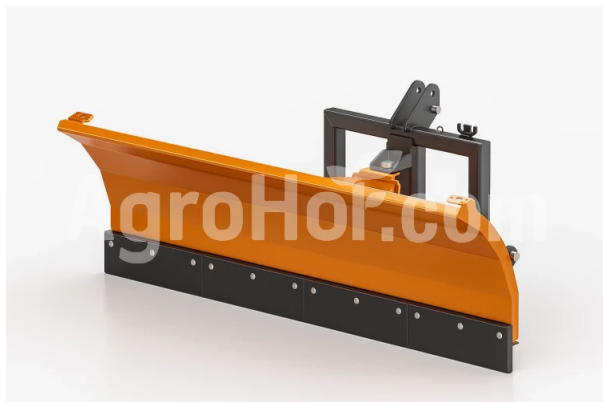

Metal Technik MT Plow SL 1800

Snehová pluh super svetlo 1800 mm

Company seat

Agrohof Kft.
6064 Tiszaug, Bokros tanya 16.

Sales

+34 667 954 677
info@agrohof.com

<https://agrohof.sk/sku/m27-11385>

Description

Metal-Technik Straight pluh super svetlo

Priamy, super ľahký pluh má kompaktnú a svetelnú štruktúru, ktorá je ideálna pre zimnú údržbu úžitkových plôch, ako aj mestských plôch, t. j. odstraňovanie snehu zo štvorcov, chodníkov, parkovísk, obytných ciest.

Nízka hmotnosť umožňuje pracovať s nízkovýkonnými nosičmi.

Škrabacia tyč z opotrebovanej ocele alebo gummy.

Náklon sa ovláda ručne v jednej z 5 polôh (voliteľne z kabíny vodiča pomocou hydraulického valca).

Pluh je vybavený podpernou nohou.

Pracuje s traktormi s výkonom od 16HP do 60HP.

Štandardne trojbodové spojovacie spojenie kategórie 0 alebo 1 malé alebo veľké.