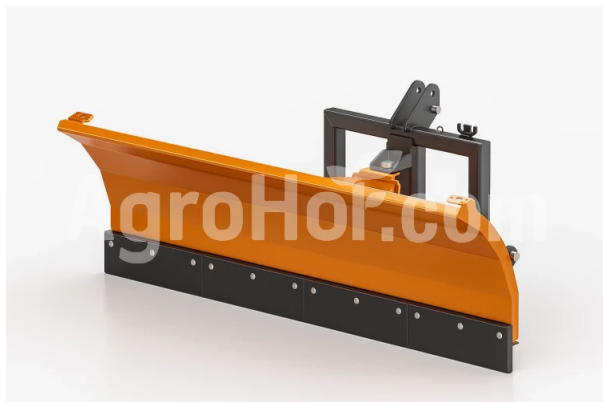

## Metal Technik MT Plow SL 1500

Snehová pluh super svetlo 1500 mm

### Description

Metal-Technik Straight pluh super svetlo

Priamy, super ľahký pluh má kompaktnú a svetelnú štruktúru, ktorá je ideálna pre zimnú údržbu úžitkových plôch, ako aj mestských plôch, t. j. odstraňovanie snehu zo štvorcov, chodníkov, parkovísk, obytných ciest.

Nízka hmotnosť umožňuje pracovať s nízkovýkonnými nosičmi.

Škrabacia tyč z opotrebovanej ocele alebo gummy.

Náklon sa ovláda ručne v jednej z 5 polôh (voliteľne z kabíny vodiča pomocou hydraulického valca).

Pluh je vybavený podpernou nohou.

Pracuje s traktormi s výkonom od 16HP do 60HP.

Štandardne trojbodové spojovacie spojenie kategórie 0 alebo 1 malé alebo veľké.