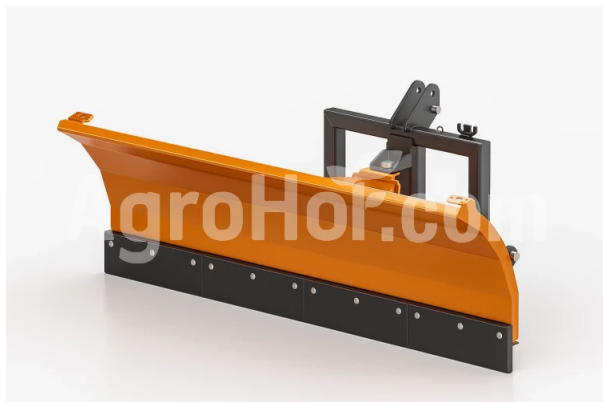

Metal Technik MT Plow SL 1500

Snehová pluh super svetlo 1500 mm

Sídlo spoločnosti

Agrohof Kft.
6064 Tiszaug, Bokros tanya 16.

Predaj

+421 918 233 200
info@agrohof.com

<https://agrohof.sk/sku/m27-11384>

Popis

Metal-Technik Straight pluh super svetlo

Priamy, super ľahký pluh má kompaktnú a svetelnú štruktúru, ktorá je ideálna pre zimnú údržbu úžitkových plôch, ako aj mestských plôch, t. j. odstraňovanie snehu zo štvorcov, chodníkov, parkovísk, obytných ciest.

Nízka hmotnosť umožňuje pracovať s nízkovýkonnými nosičmi.

Škrabacia tyč z opotrebovanej ocele alebo gummy.

Náklon sa ovláda ručne v jednej z 5 polôh (voliteľne z kabíny vodiča pomocou hydraulického valca).

Pluh je vybavený podpernou nohou.

Pracuje s traktormi s výkonom od 16HP do 60HP.

Štandardne trojbodové spojovacie spojenie kategórie 0 alebo 1 malé alebo veľké.